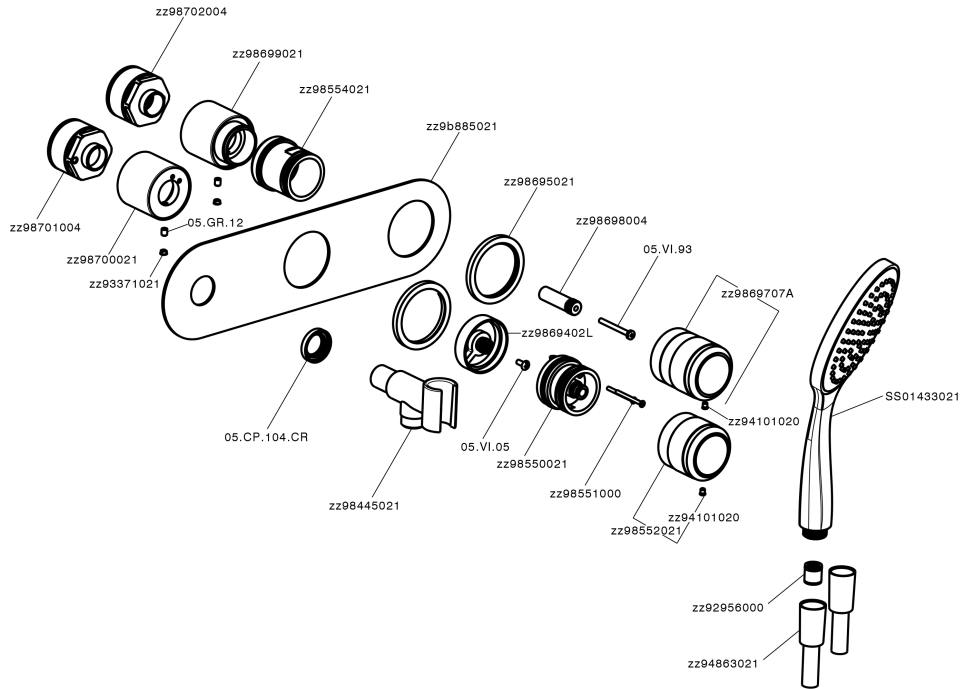

Parte externa termostático ducha emp. 2 salidas CHRONOS_CR019640

CR019640

<https://es.huberitalia.com/parte-externa-termostatico-ducha-emp-2-salidas-chronos-cr019640>

Parte empotrada termostático ducha 2 salidas EMPOTRADO_ZB019340

ZB019340

<https://es.huberitalia.com/parte-empotrada-termostatico-ducha-2-salidas-empotrado-zb019340>

2026-04-09