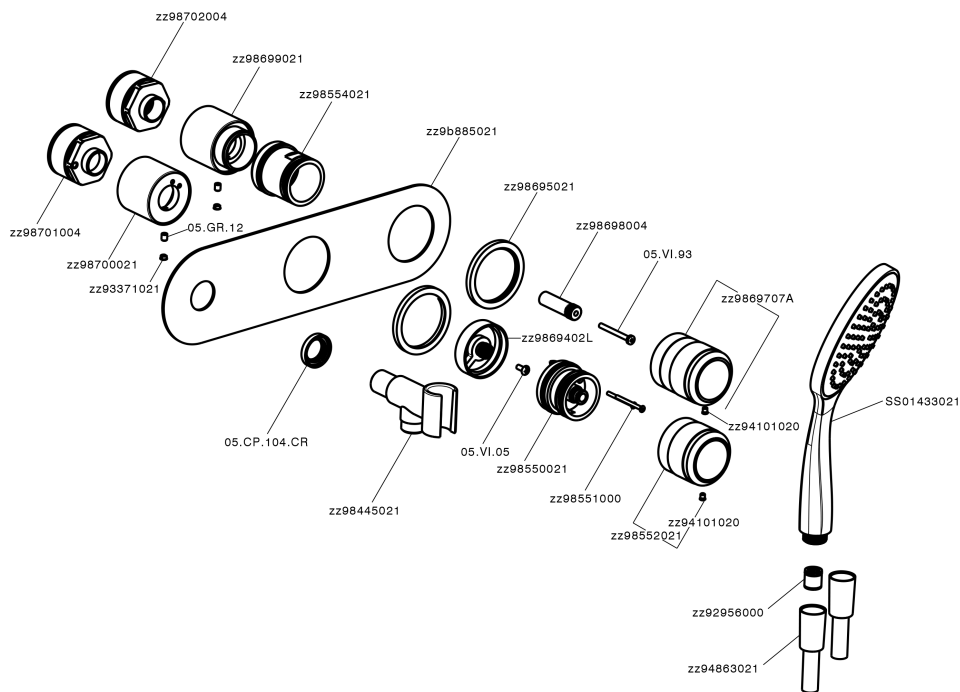

Parte externa termostático ducha emp. 2 salidas CHRONOS_CR019640

CR019640

<https://es.huberitalia.com/parte-externa-termostatico-ducha-emp-2-salidas-chronos-cr019640>

Parte empotrada termostático ducha 2 salidas EMPOTRADO_ZB019340

ZB019340

<https://es.huberitalia.com/parte-empotrada-termostatico-ducha-2-salidas-empotrado-zb019340>

2026-04-30