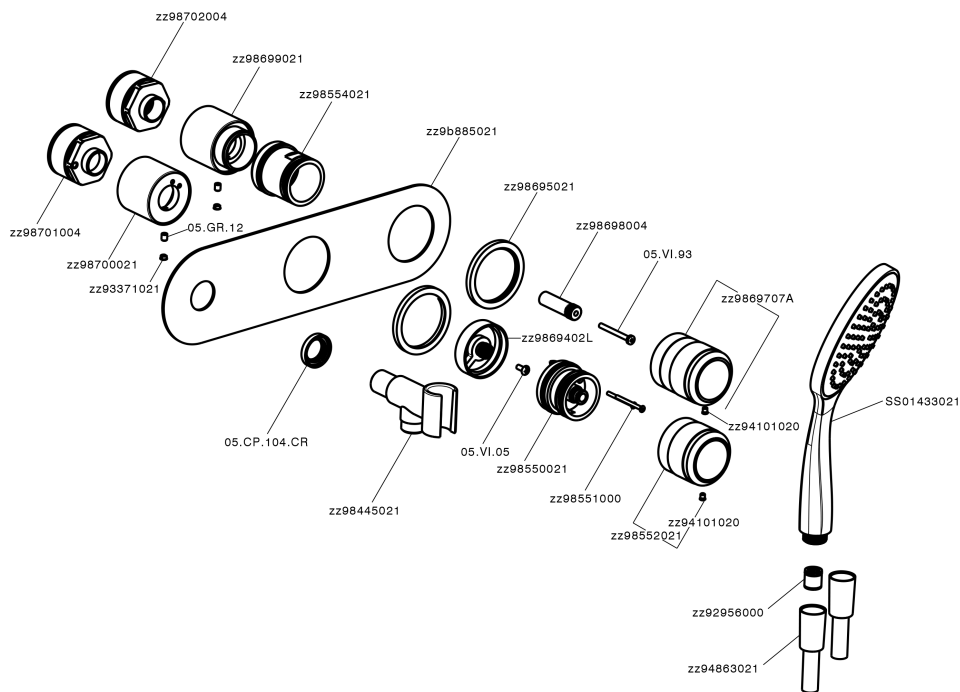

Parte externa termostático ducha emp. 2 salidas CHRONOS_CR019640

CR019640

<https://es.huberitalia.com/parte-externa-termostatico-ducha-emp-2-salidas-chronos-cr019640>

Parte empotrada termostático ducha 2 salidas EMPOTRADO_ZB019340

ZB019340

<https://es.huberitalia.com/parte-empotrada-termostatico-ducha-2-salidas-empotrado-zb019340>

2026-06-10