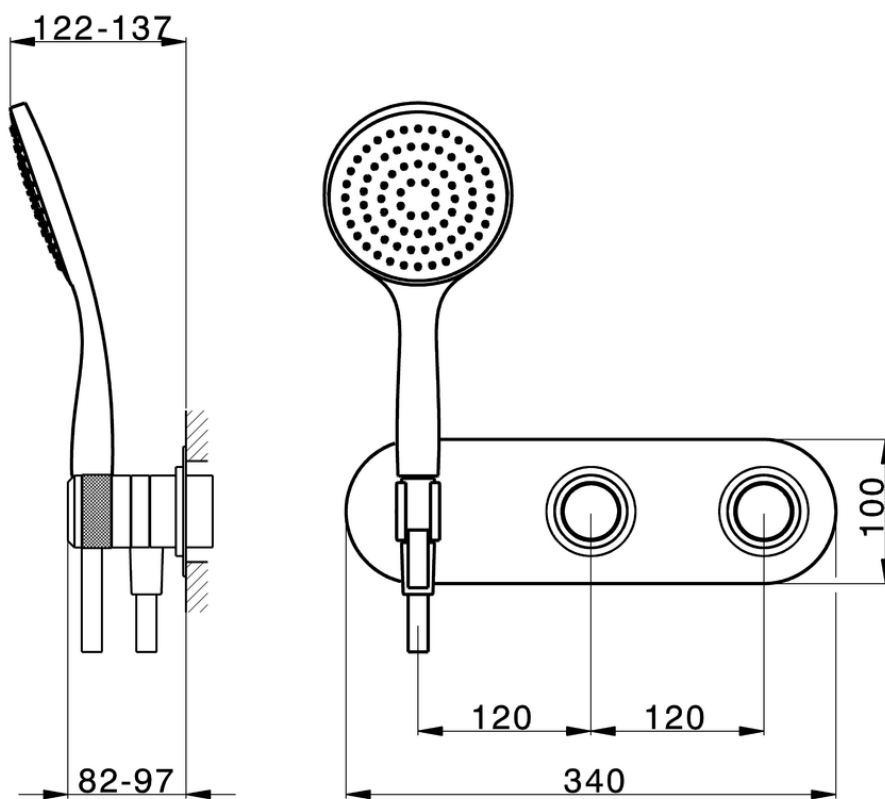

Parte externa termostático ducha emp. 2 salidas CHRONOS\_CR019640

CR019640

<https://es.huberitalia.com/parte-externa-termostatico-ducha-emp-2-salidas-chronos-cr019640>

ZB019340

<https://es.huberitalia.com/parte-empotrada-termostatico-ducha-2-salidas-empotrado-zb019340>