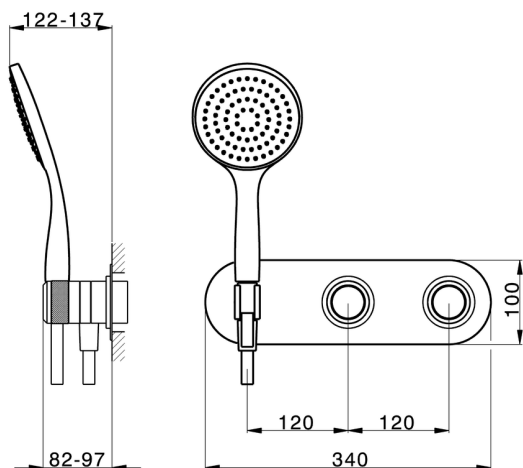

Parte externa termostático ducha emp. 2 salidas CHRONOS_CR019640

MODELO **CR019640**

Parte externa termostático ducha emp.2 salidas,con deviasstop 2 salidas,duchita una función Emotion Ø130 mm de ABS,flexible liso SUPREME 150 cm,sin parte empotrada - para art.ZB019340

ACABADOS DISPONIBLES

-  **21** 21 Cromo
-  **2F** 2F Níquel Cepillado
-  **2Q** 2Q Black Titanium

CARACTERÍSTICAS

Instalación **Empotrado**
Empotrado 1 **ZB019340**

Termostático

El Termostático Huber es tu gestor personal del agua, ayudándote a manejar, controlar y ahorrar agua y energía.

Parte externa termostático ducha emp. 2 salidas CHRONOS_CR019640

CR019640

<https://es.huberitalia.com/parte-externa-termostatico-ducha-emp-2-salidas-chronos-cr019640>

Parte empotrada termostático ducha 2 salidas EMPOTRADO_ZB019340

MODELO **ZB019340**

Parte empotrada termostático ducha 2 salidas, sin parte externa

ACABADOS DISPONIBLES

CARACTERÍSTICAS

| | |
|--|------------------|
| Instalación | Empotrado |
| Recambio Cartucho | 24.04A.PP |
| Cartucho Termostático Plus P 8X20 | |
| Empotrado | 1 |