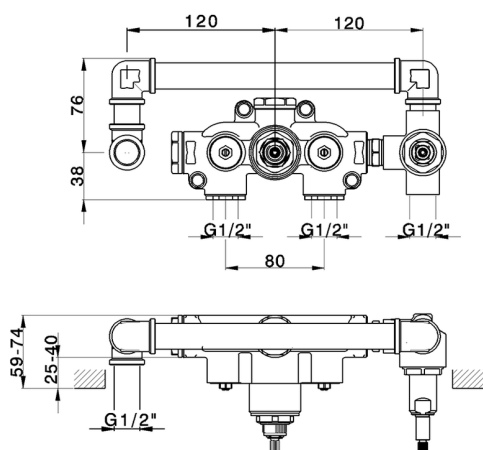

Parte externa termostático ducha emp. 2 salidas CHRONOS_CR019640

MODELO **CR019640**

Parte externa termostático ducha emp.2 salidas,con deviasstop 2 salidas,duchita una función Emotion Ø130 mm de ABS,flexible liso SUPREME 150 cm,sin parte empotrada - para art.ZB019340

Parte externa termostático ducha emp. 2 salidas CHRONOS_CR019640

CR019640

<https://es.huberitalia.com/parte-externa-termostatico-ducha-emp-2-salidas-chronos-cr019640>

Parte empotrada termostático ducha 2 salidas EMPOTRADO_ZB019340

MODELO **ZB019340**

Parte empotrada termostático ducha 2 salidas, sin parte externa

ACABADOS DISPONIBLES

CARACTERÍSTICAS

| | |
|--|------------------|
| Instalación | Empotrado |
| Recambio Cartucho | 24.04A.PP |
| Cartucho Termostático Plus P 8X20 | |
| Empotrado | 1 |