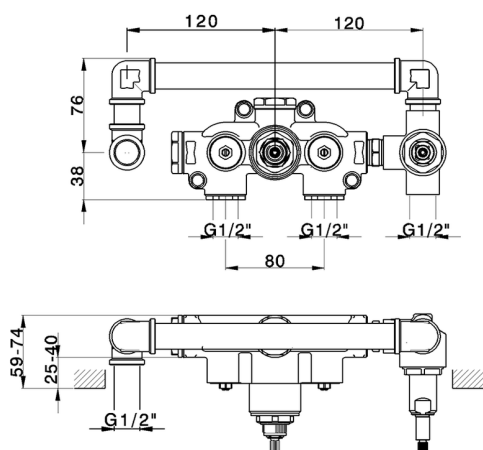

Parte empotrada termostático ducha 2 salidas EMPOTRADO_ZB019340

MODELO **ZB019340**

Parte empotrada termostático ducha 2 salidas, sin parte externa

ACABADOS DISPONIBLES

04 04 Sin Acabado

CARACTERÍSTICAS

Instalación **Empotrado**

Recambio Cartucho **24.04A.PP**

Cartucho Termostático Plus P 8X20

Empotrado **1**

Termostático

El Termostático Huber es tu gestor personal del agua, ayudándote a manejar, controlar y ahorrar agua y energía.

2026-06-13