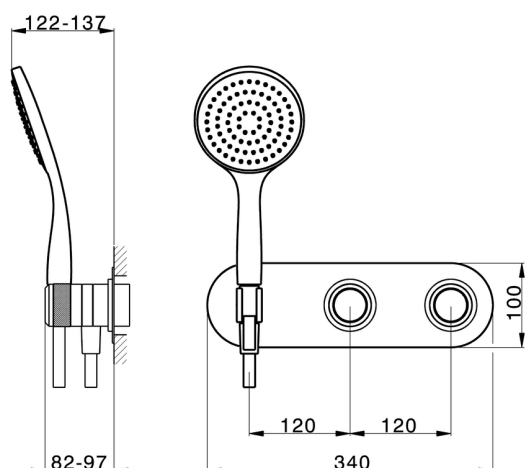

Parte externa termostático ducha emp. 2 salidas CHRONOS_CR019640

MODELO **CR019640**

Parte externa termostático ducha emp.2 salidas,con deviasstop 2 salidas,duchita una función Emotion Ø130 mm de ABS,flexible liso SUPREME 150 cm,sin parte empotrada - para art.ZB019340

ACABADOS DISPONIBLES

-  **21** 21 Cromo
-  **2F** 2F Níquel Cepillado
-  **2Q** 2Q Black Titanium

CARACTERÍSTICAS

Instalación **Empotrado**
Empotrado 1 **ZB019340**

Termostático

El Termostático Huber es tu gestor personal del agua, ayudándote a manejar, controlar y ahorrar agua y energía.

Parte externa termostático ducha emp. 2 salidas CHRONOS_CR019640

CR019640

<https://es.huberitalia.com/parte-externa-termostatico-ducha-emp-2-salidas-chronos-cr019640>

Parte empotrada termostático ducha 2 salidas EMPOTRADO_ZB019340

MODELO **ZB019340**

Parte empotrada termostático ducha 2 salidas, sin parte externa

ACABADOS DISPONIBLES

CARACTERÍSTICAS

Instalación	Empotrado
Recambio Cartucho	24.04A.PP
Cartucho Termostático Plus P 8X20	
Empotrado	1