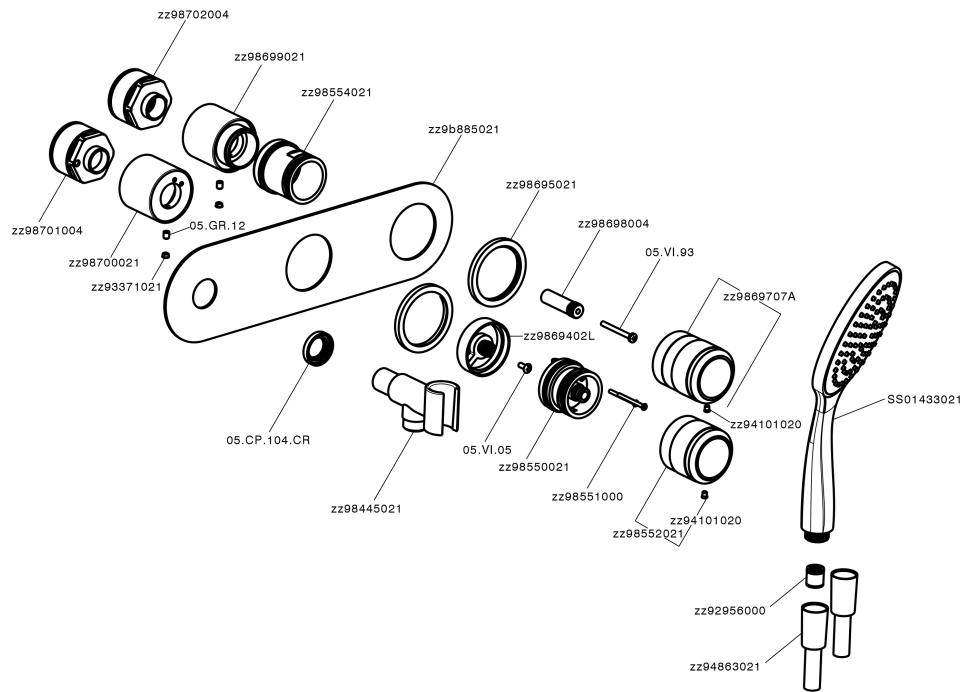

Parte externa termostático ducha emp. 2 salidas CHRONOS_CR019640

MODELO **CR019640**

Parte externa termostático ducha emp.2 salidas,con deviasstop 2 salidas,duchita una función Emotion Ø130 mm de ABS,flexible liso SUPREME 150 cm,sin parte empotrada - para art.ZB019340

ACABADOS DISPONIBLES

-  **21** 21 Cromo
-  **2F** 2F Níquel Cepillado
-  **2Q** 2Q Black Titanium

CARACTERÍSTICAS

Instalación **Empotrado**
Empotrado 1 **ZB019340**

Termostático

El Termostático Huber es tu gestor personal del agua, ayudándote a manejar, controlar y ahorrar agua y energía.

Parte externa termostático ducha emp. 2 salidas CHRONOS_CR019640

CR019640

<https://es.huberitalia.com/parte-externa-termostatico-ducha-emp-2-salidas-chronos-cr019640>

Parte empotrada termostático ducha 2 salidas EMPOTRADO_ZB019340

MODELO **ZB019340**

Parte empotrada termostático ducha 2 salidas, sin parte externa

ACABADOS DISPONIBLES

CARACTERÍSTICAS

Instalación	Empotrado
Recambio Cartucho	24.04A.PP
Cartucho Termostático Plus P 8X20	
Empotrado	1