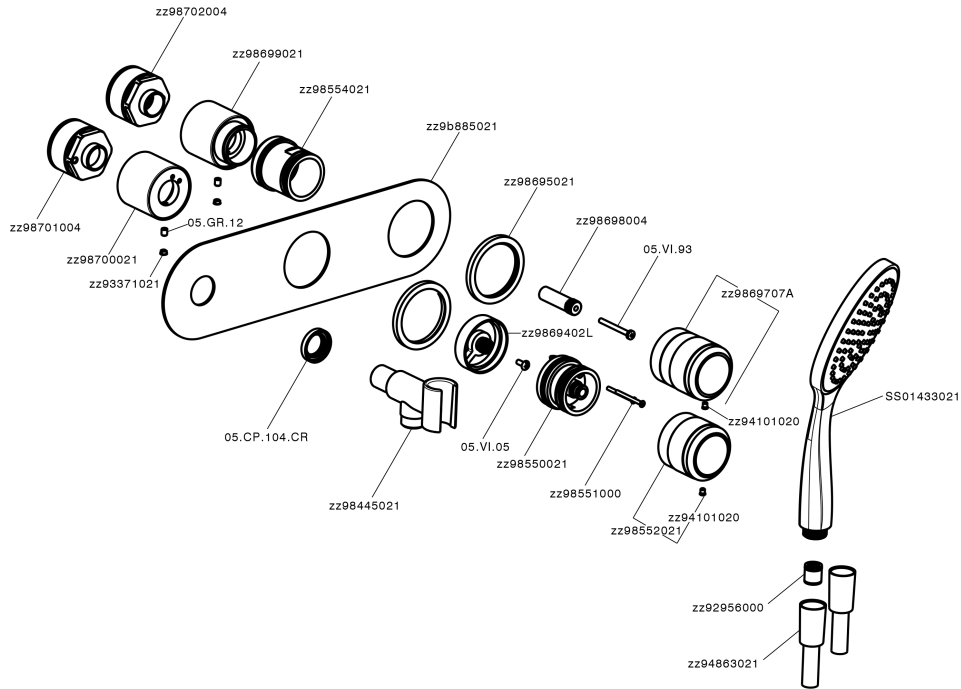

Parte externa termostático ducha emp. 2 salidas CHRONOS_CR019640

MODELO **CR019640**

Parte externa termostático ducha emp.2 salidas,con deviasstop 2 salidas,duchita una función Emotion Ø130 mm de ABS,flexible liso SUPREME 150 cm,sin parte empotrada - para art.ZB019340

ACABADOS DISPONIBLES

-  **21** 21 Cromo
-  **2F** 2F Níquel Cepillado
-  **2Q** 2Q Black Titanium

CARACTERÍSTICAS

Instalación **Empotrado**
Empotrado 1 **ZB019340**

Termostático

El Termostático Huber es tu gestor personal del agua, ayudándote a manejar, controlar y ahorrar agua y energía.

Parte externa termostático ducha emp. 2 salidas CHRONOS_CR019640

CR019640

<https://es.huberitalia.com/parte-externa-termostatico-ducha-emp-2-salidas-chronos-cr019640>

Parte empotrada termostático ducha 2 salidas EMPOTRADO_ZB019340

MODELO **ZB019340**

Parte empotrada termostático ducha 2 salidas, sin parte externa

ACABADOS DISPONIBLES

CARACTERÍSTICAS

| | |
|--|------------------|
| Instalación | Empotrado |
| Recambio Cartucho | 24.04A.PP |
| Cartucho Termostático Plus P 8X20 | |
| Empotrado | 1 |