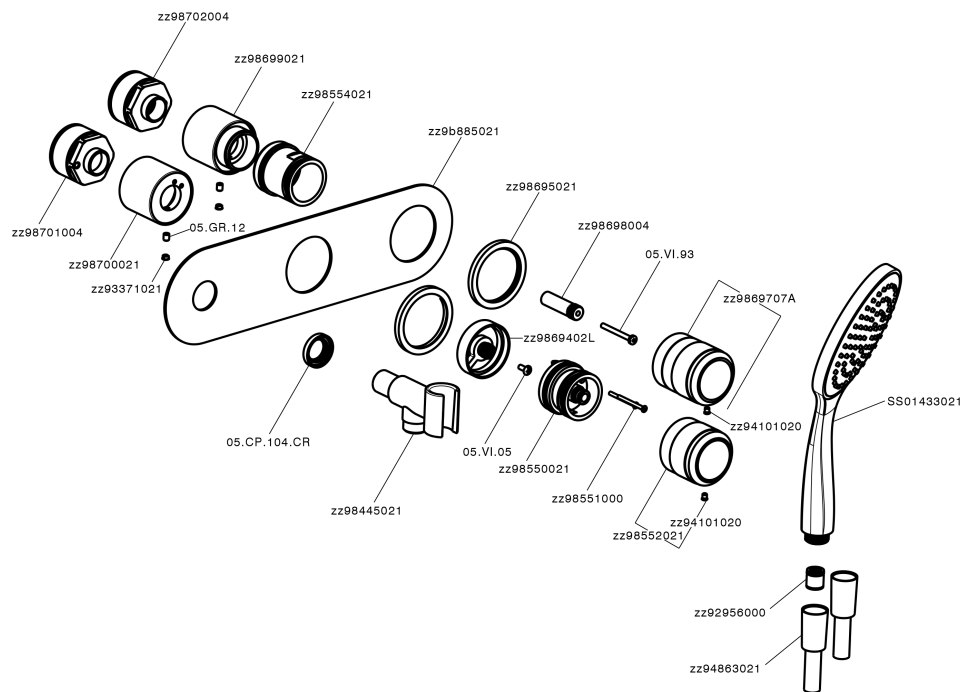

Parte externa termostático ducha emp. 2 salidas CHRONOS_CR019640

CR019640

<https://es.huberitalia.com/parte-externa-termostatico-ducha-emp-2-salidas-chronos-cr019640>

Parte empotrada termostático ducha 2 salidas EMPOTRADO_ZB019340

ZB019340

<https://es.huberitalia.com/parte-empotrada-termostatico-ducha-2-salidas-empotrado-zb019340>

2026-04-29