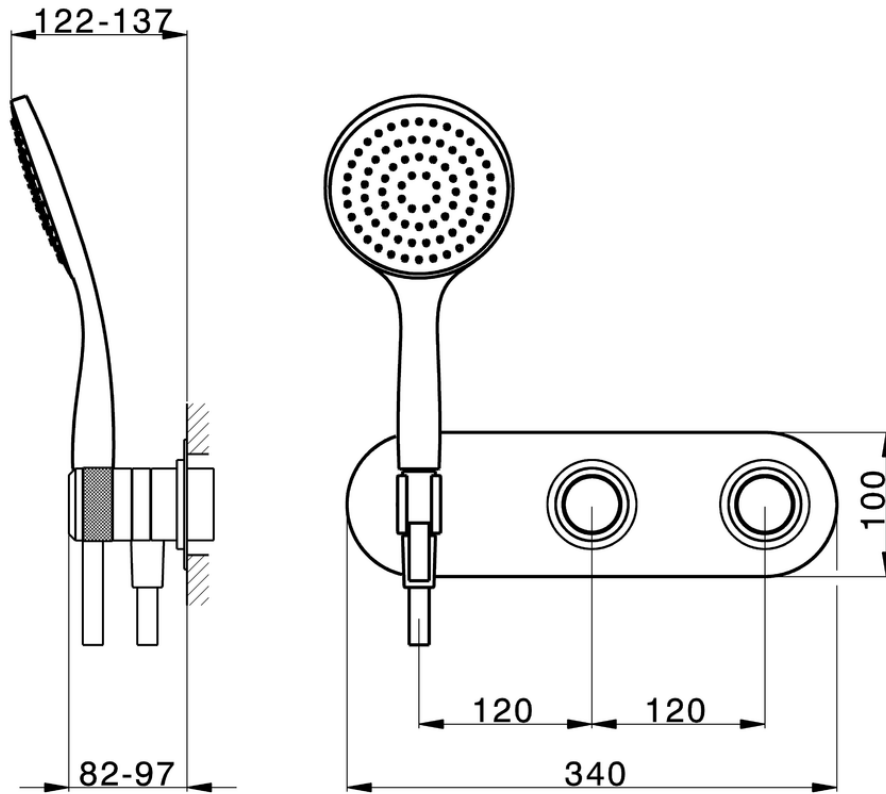

## Parte externa termostático ducha emp. 2 salidas CHRONOS\_CR019640

CR019640

<https://es.huberitalia.com/parte-externa-termostatico-ducha-emp-2-salidas-chronos-cr019640>

ZB019340

<https://es.huberitalia.com/parte-empotrada-termostatico-ducha-2-salidas-empotrado-zb019340>