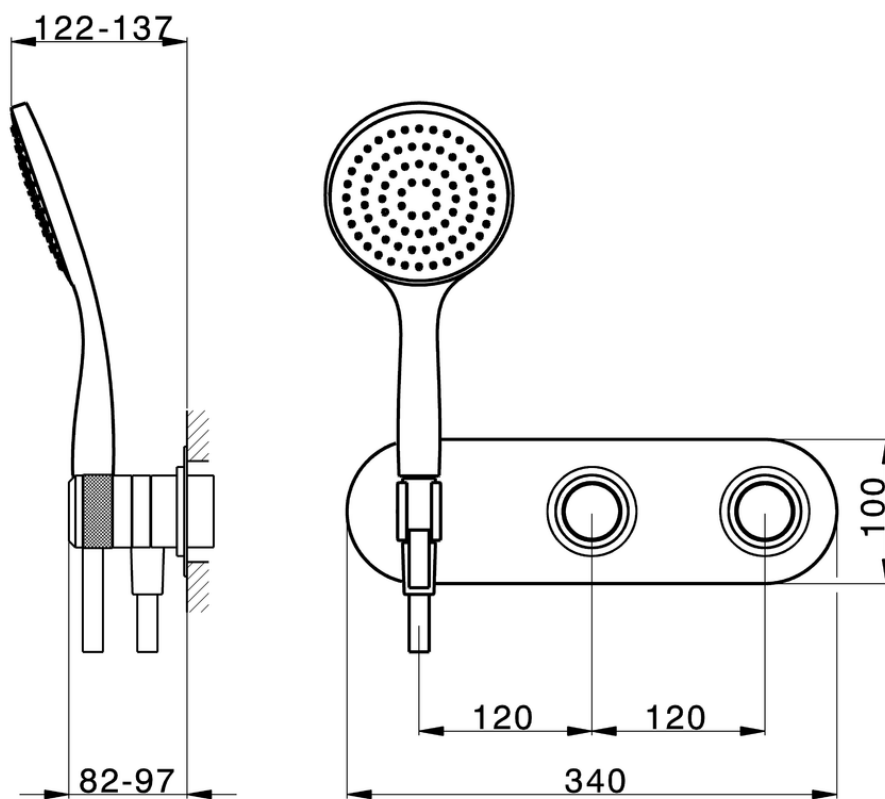

Parte externa termostático ducha emp. 2 salidas CHRONOS_CR019640

CR019640

<https://es.huberitalia.com/parte-externa-termostatico-ducha-emp-2-salidas-chronos-cr019640>

ZB019340

<https://es.huberitalia.com/parte-empotrada-termostatico-ducha-2-salidas-empotrado-zb019340>