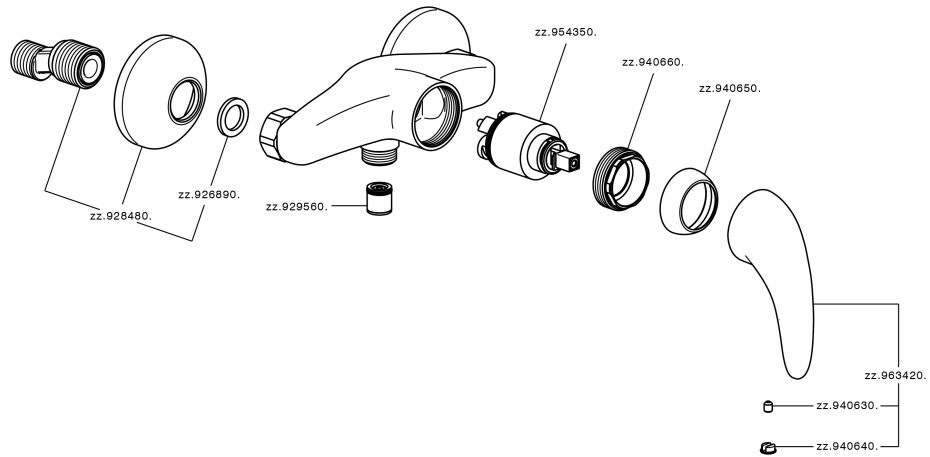

Ducha monomando NORMA_NM000440

NM000440

<https://es.huberitalia.com/ducha-monomando-norma-nm000440>

2025-04-09