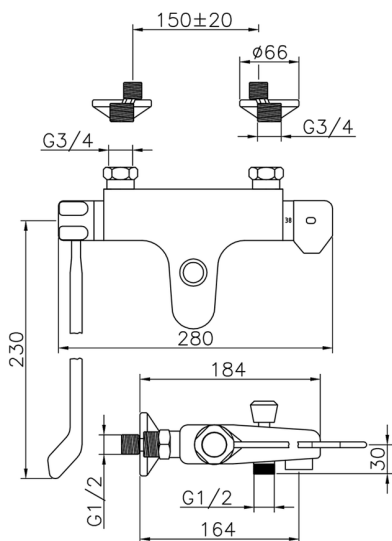

Bañera termostática COLECTIVIDAD_CLT25030

MODELO **CLT25030**

Bañera termostática, sin conjunto ducha, conexión para flexible 1/2" M, con palanca clínica

ACABADOS DISPONIBLES

21 21 Cromo

CARACTERÍSTICAS

Recambio Cartucho **24.04A.PP**

Cartucho Termostático Plus P 8X20

Termostático

El Termostático Huber es tu gestor personal del agua, ayudándote a manejar, controlar y ahorrar agua y energía.

2025-01-21