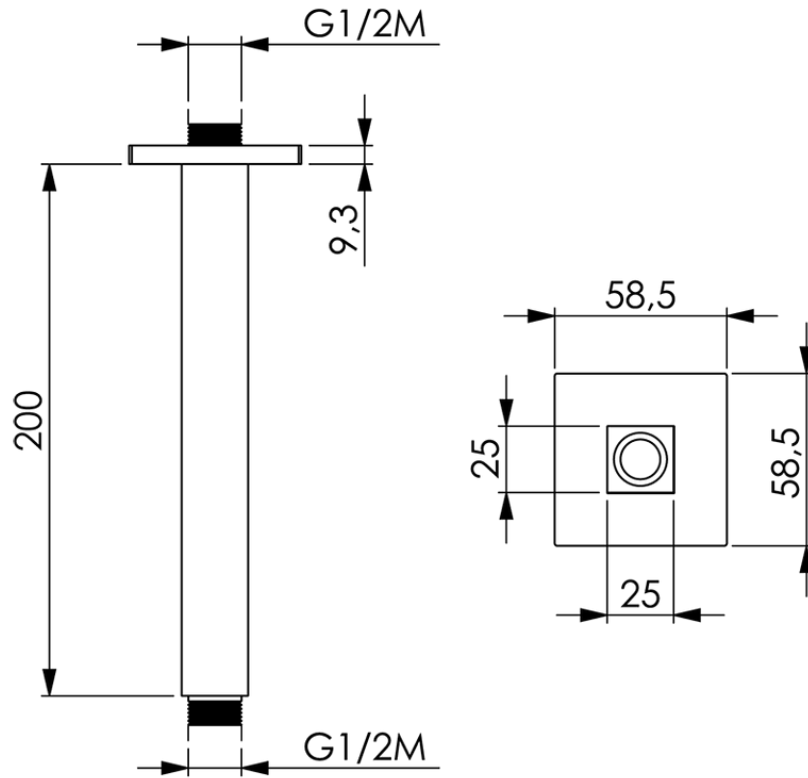

Brazo ducha de techo SHOWER_SS013350

SS013350

<https://es.huberitalia.com/brazo-ducha-de-techo-shower-ss013350>

2024-11-21