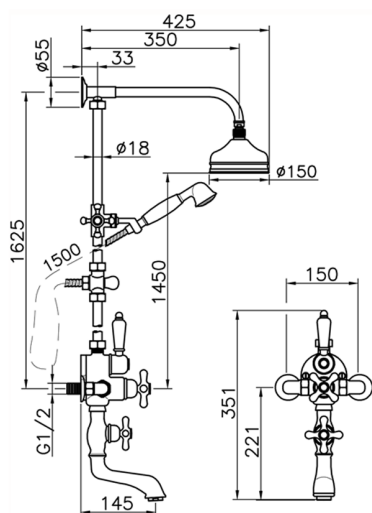

## Columna termostática bañera 3 funciones CROISSETTE\_592.CS01H.

MODELO **592.CS01H.**

Columna termostática bañera 3 funciones,desviador 2 salidas,columna fija,2 llaves de paso,soporte duchita corredizo,duchita una posición Clásica Ø 53 mm de Latón,rociador redondo Ø 150 mm de Latón,flexible de Latón 150 cm

ACABADOS DISPONIBLES

-  **AG** AG Oro Viejo
-  **BA** BA Bronce Viejo
-  **CR** CR Cromo
-  **2W** 2W Oro Cepillado

CARACTERÍSTICAS

Recambio Cartucho **24.04A.PP**

**Cartucho Termostático Plus P 8X20**