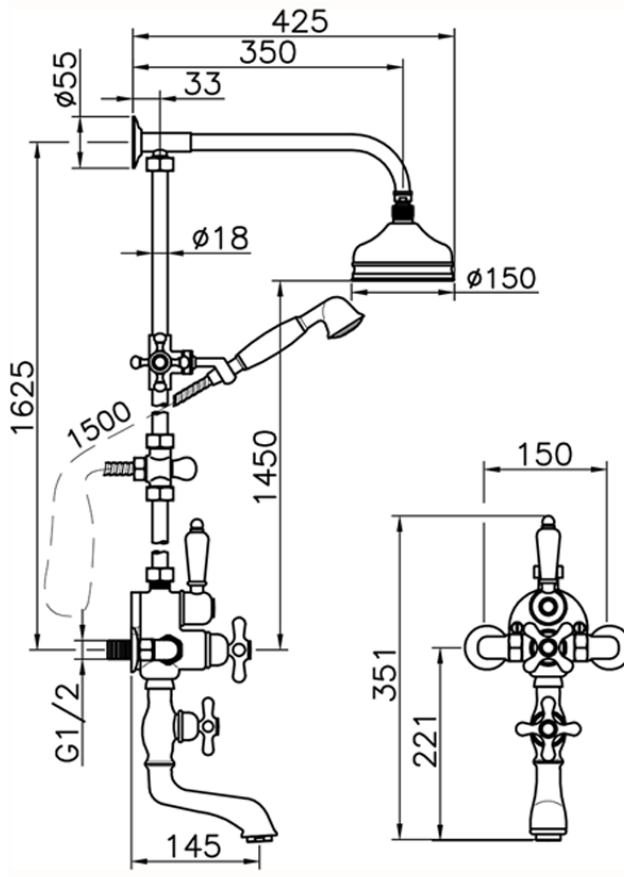

Columna termostática bañera 3 funciones CROISSETTE_592.CS01H.

592.CS01H.

<https://es.huberitalia.com/columna-termostatica-banera-3-funciones-croisette-592-cs01h>

2024-11-21