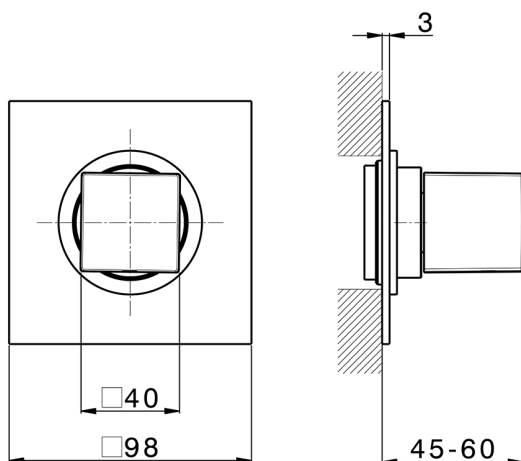

Parte externa llave de paso NUOVA EGO_NE003310

MODELO **NE003310**

Parte externa llave de paso, sin parte empotrada, para art. ZB003330

ACABADOS DISPONIBLES

-  **21** 21 Cromo
-  **2F** 2F Níquel Cepillado
-  **40** 40 Negro Mate
-  **4Q** 4Q Blanco Mate

CARACTERÍSTICAS

Instalación **Empotrado**
 Empotrado 1 **ZB003330**

2025-01-31