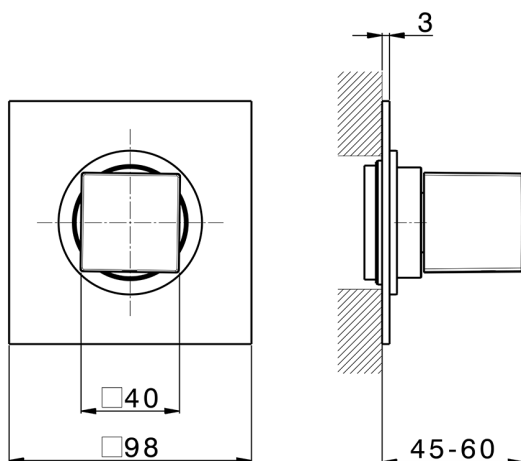

CARACTERÍSTICAS

Instalación **Empotrado**
Empotrado 1 **ZB003330**

2025-01-31