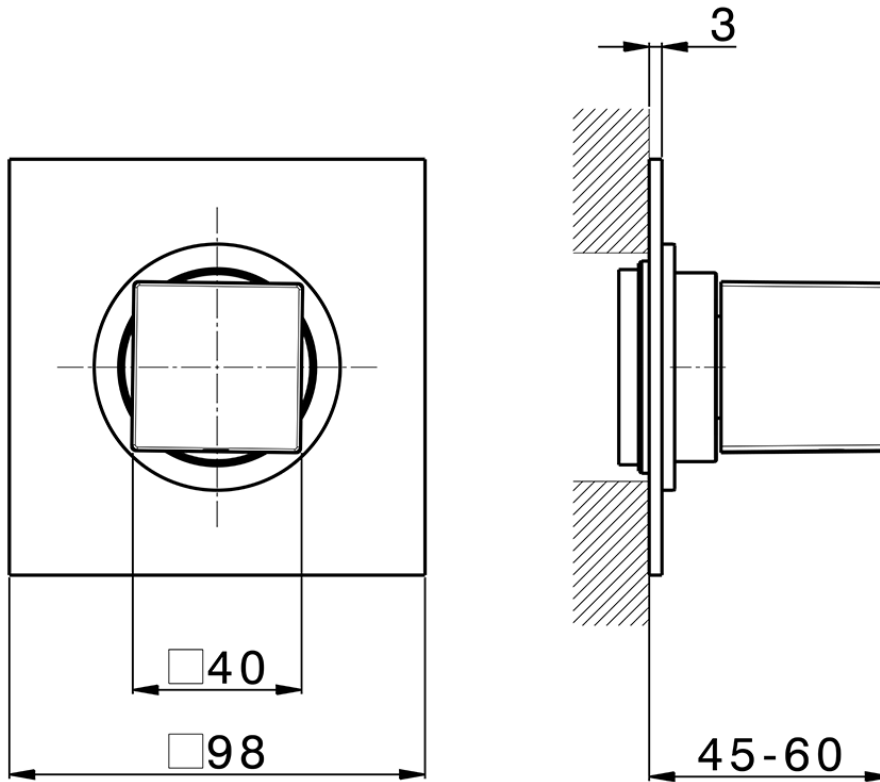

## Parte externa llave de paso NUOVA EGO\_NE003310

NE003310

<https://es.huberitalia.com/parte-externa-llave-de-paso-nuova-ego-ne003310>

2025-01-31