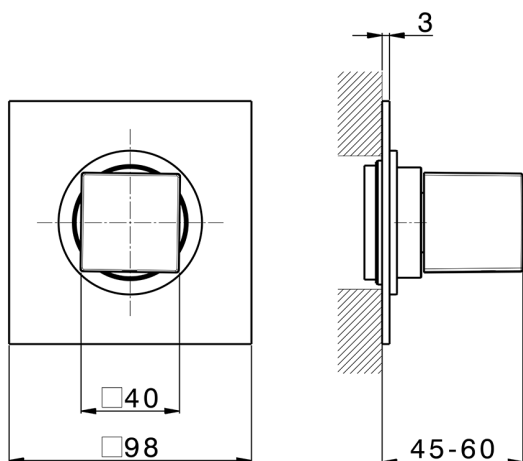

Parte externa llave de paso NUOVA EGO_NE003310

MODELO **NE003310**

Parte externa llave de paso, sin parte empotrada, para art. ZB003330

ACABADOS DISPONIBLES

-  **21** 21 Cromo
-  **2F** 2F Níquel Cepillado
-  **40** 40 Negro Mate
-  **4Q** 4Q Blanco Mate

CARACTERÍSTICAS

Instalación **Empotrado**
 Empotrado 1 **ZB003330**

2025-01-31