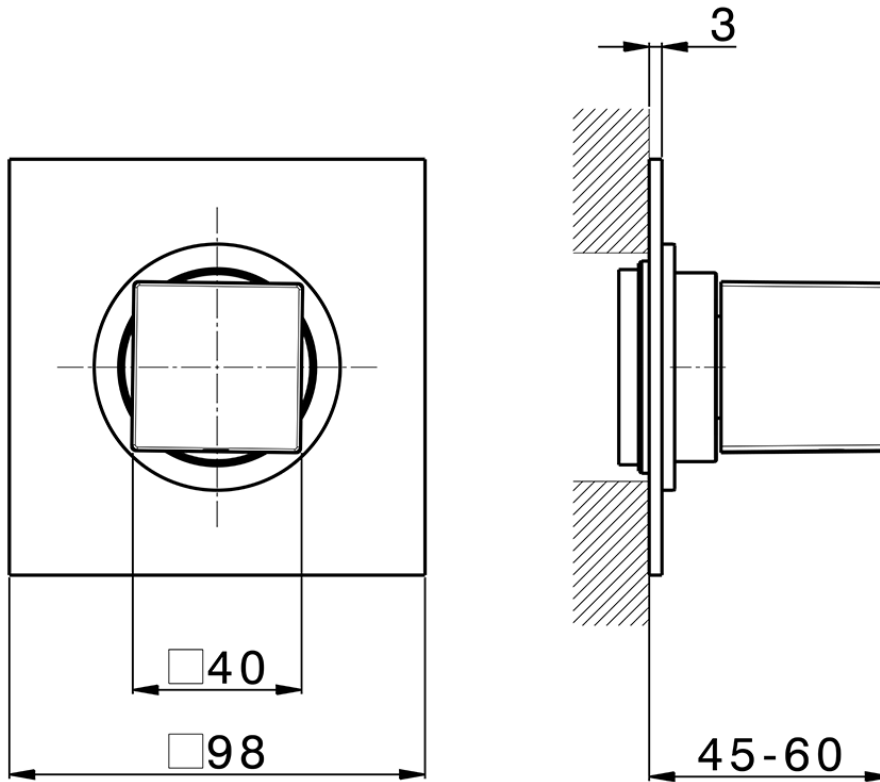

Parte externa llave de paso NUOVA EGO_NE003310

NE003310

<https://es.huberitalia.com/parte-externa-llave-de-paso-nuova-ego-ne003310>

2025-01-31