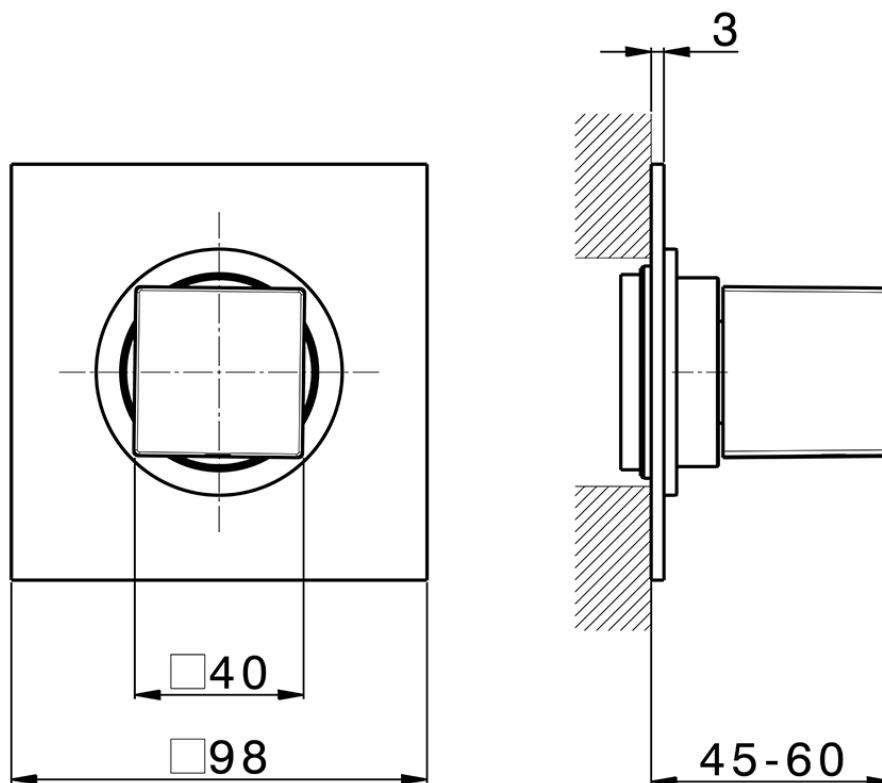

## Parte externa llave de paso NUOVA EGO\_NE003310

NE003310

<https://es.huberitalia.com/parte-externa-llave-de-paso-nuova-ego-ne003310>

2024-12-22