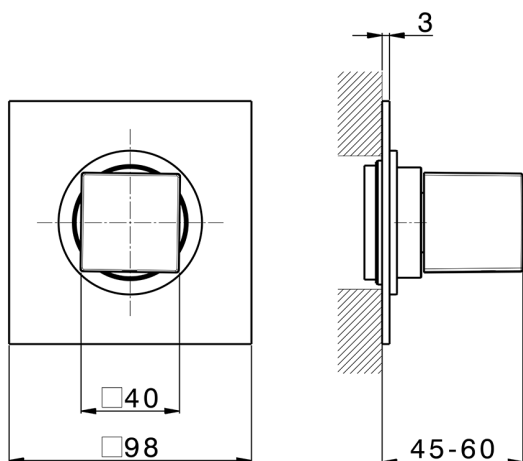

Parte externa llave de paso NUOVA EGO_NE003310

MODELO **NE003310**

Parte externa llave de paso, sin parte empotrada, para art. ZB003330

ACABADOS DISPONIBLES

-  **21** 21 Cromo
-  **2F** 2F Níquel Cepillado
-  **40** 40 Negro Mate
-  **4Q** 4Q Blanco Mate

CARACTERÍSTICAS

Instalación **Empotrado**
Empotrado 1 **ZB003330**

2025-01-31