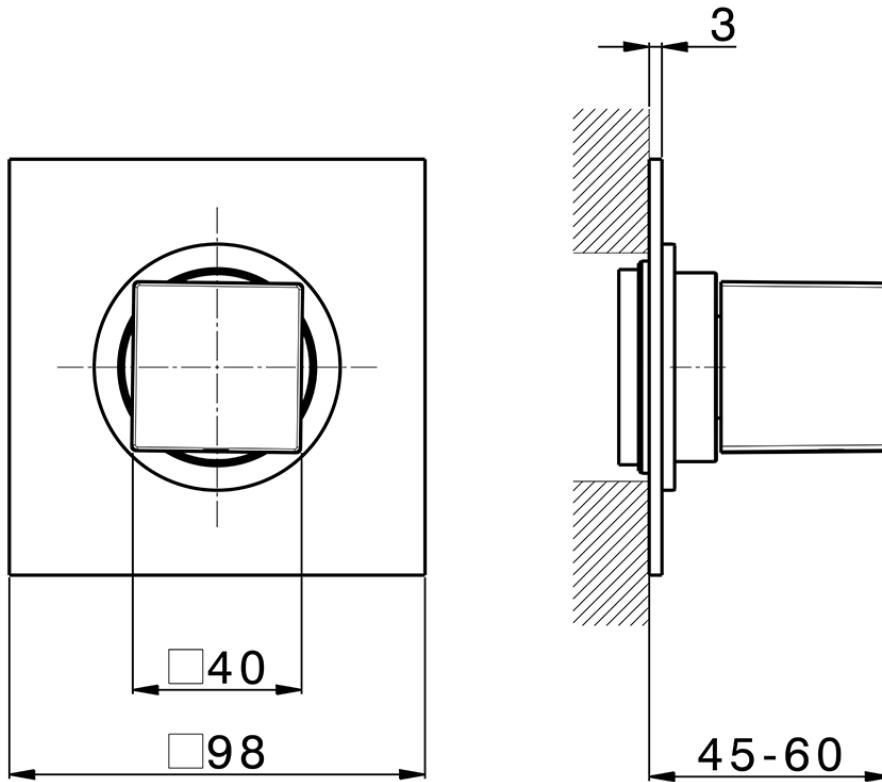

Parte externa llave de paso NUOVA EGO_NE003310

NE003310

<https://es.huberitalia.com/parte-externa-llave-de-paso-nuova-ego-ne003310>

2025-01-31