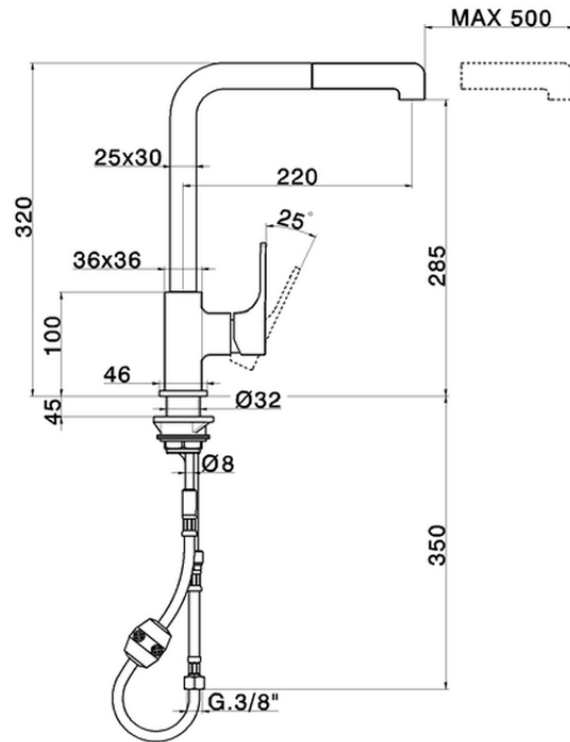

Fregadero monomando EnergySave ducha extraible KITCHEN_CU100575

CU100575

<https://es.huberitalia.com/fregadero-monomando-energysave-ducha-extraible-kitchen-cu100575>

2025-02-23