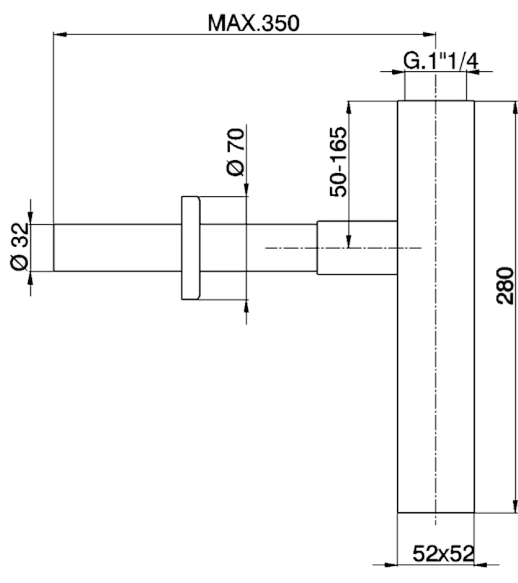

## Sifón minimalista 1" 1/4 COMPLEMENTOS\_ZB004080

MODELO **ZB004080**

Sifón 1" 1/4

ACABADOS DISPONIBLES

CARACTERÍSTICAS

2025-01-05