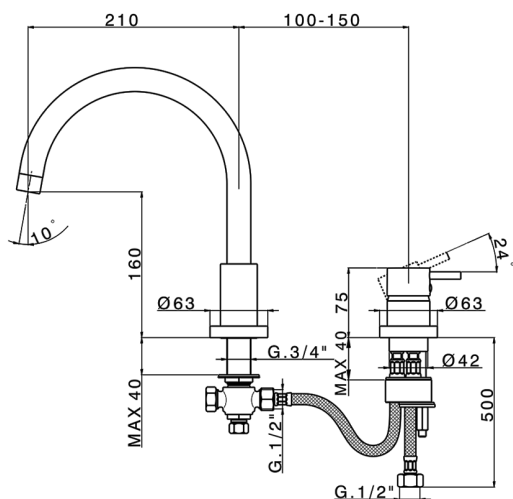

## Borde Bañera monomando 2 agujeros NUOVA KIRUNA\_K2001250

MODELO **K2001250**

Borde Bañera monomando 2 agujeros

### CARACTERÍSTICAS

Recambio Cartucho **ZZ93196000**

**Cartucho Monomando 38 mm**

2025-01-30