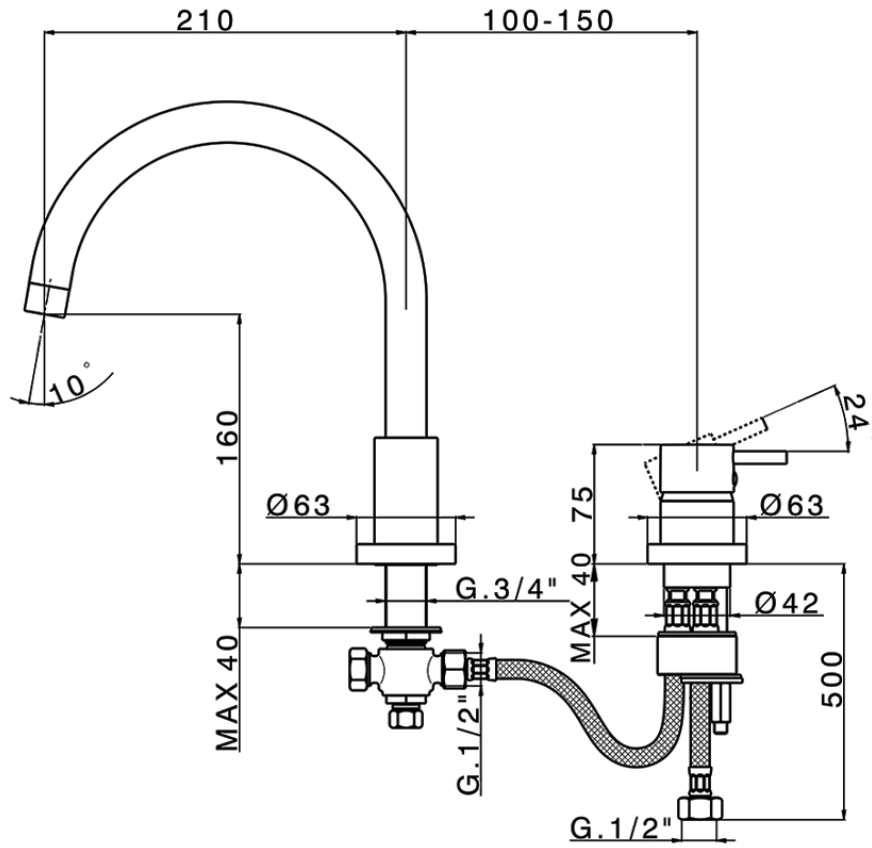

Borde Bañera monomando 2 agujeros NUOVA KIRUNA_K2001250

K2001250

<https://es.huberitalia.com/borde-banera-monomando-2-agujeros-nuova-kiruna-k2001250>

2025-01-30