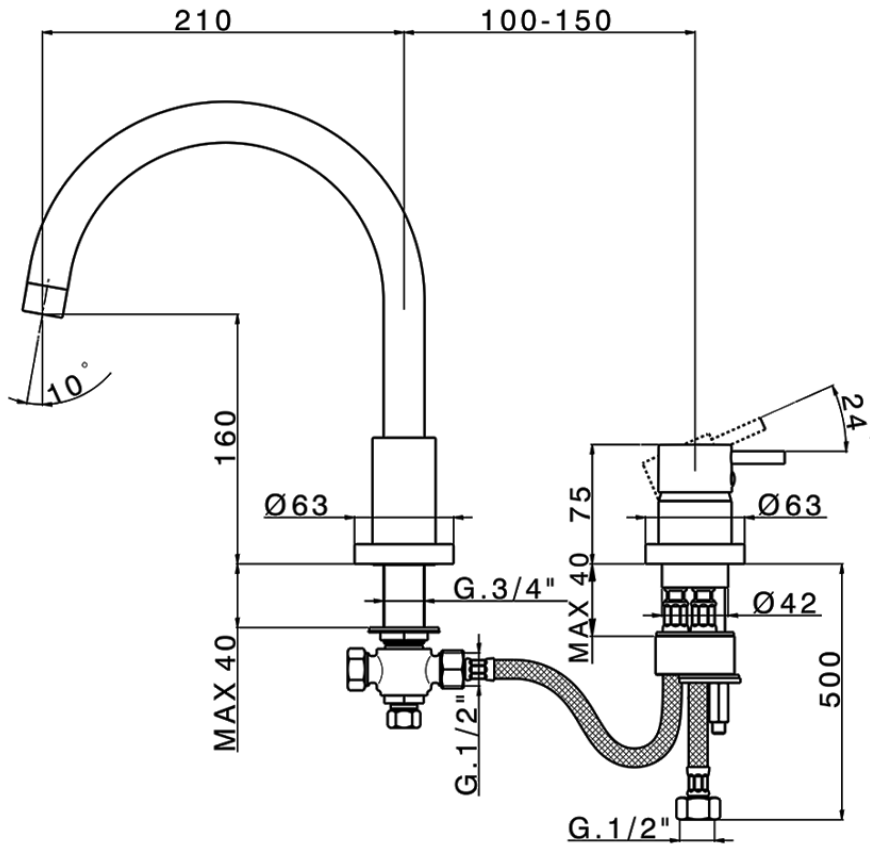

Borde Bañera monomando 2 agujeros NUOVA KIRUNA_K2001250

K2001250

<https://es.huberitalia.com/borde-banera-monomando-2-agujeros-nuova-kiruna-k2001250>

2025-01-30