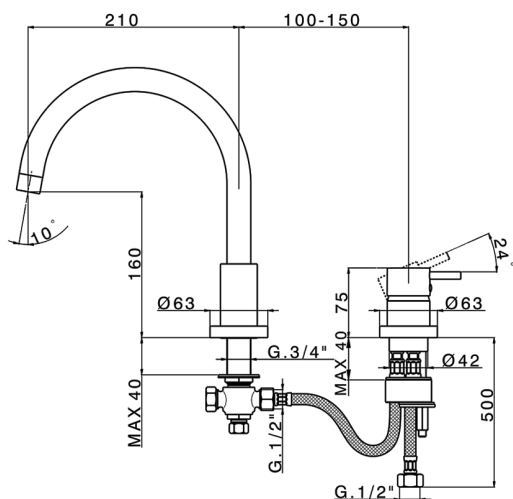

Borde Bañera monomando 2 agujeros NUOVA KIRUNA_K2001250

MODELO **K2001250**

Borde Bañera monomando 2 agujeros

ACABADOS DISPONIBLES

-  **21** 21 Cromo
-  **26** 26 Cobre Viejo
-  **2F** 2F Níquel Cepillado
-  **2W** 2W Oro Cepillado
-  **40** 40 Negro Mate
-  **4Q** 4Q Blanco Mate

CARACTERÍSTICAS

Recambio Cartucho **ZZ93196000**

Cartucho Monomando 38 mm

2025-01-30