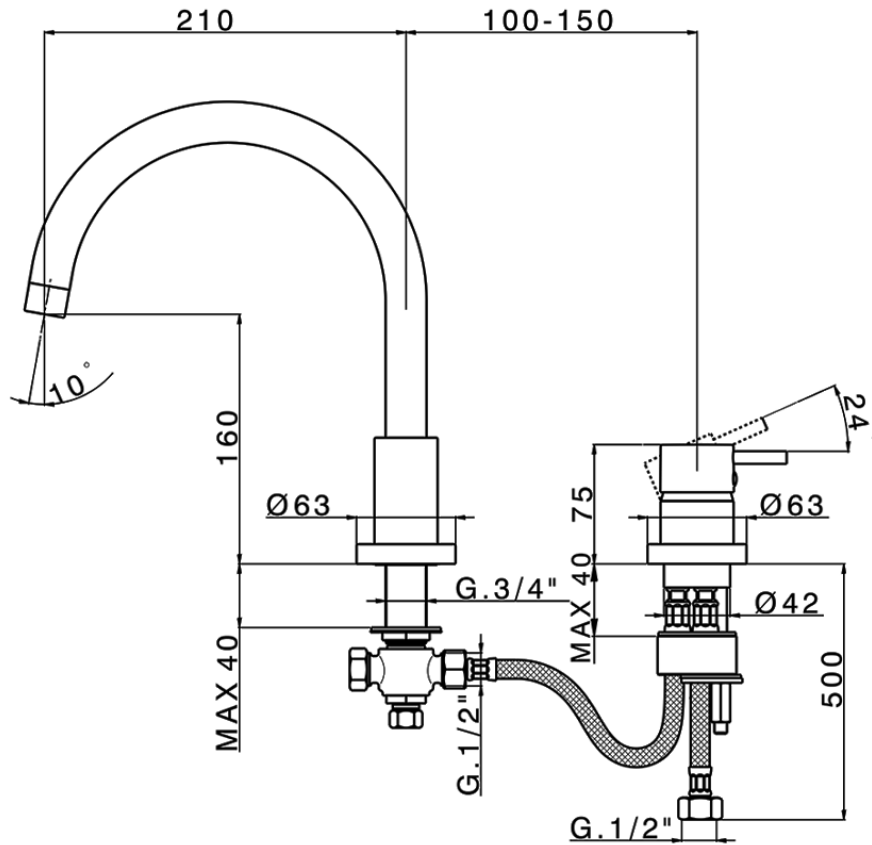

Borde Bañera monomando 2 agujeros NUOVA KIRUNA_K2001250

K2001250

<https://es.huberitalia.com/borde-banera-monomando-2-agujeros-nuova-kiruna-k2001250>

2025-01-30