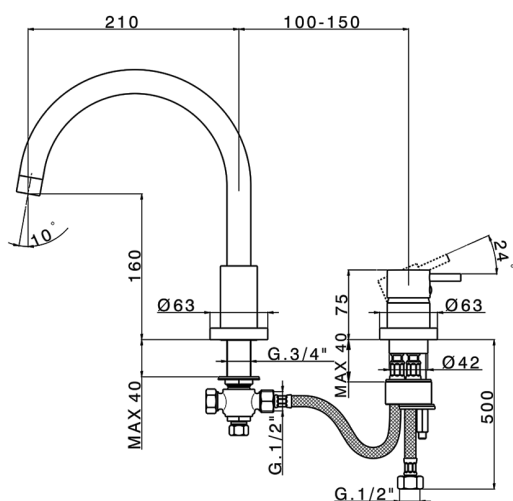

## Borde Bañera monomando 2 agujeros NUOVA KIRUNA\_K2001250

MODELO **K2001250**

Borde Bañera monomando 2 agujeros

ACABADOS DISPONIBLES

-  **21** 21 Cromo
-  **26** 26 Cobre Viejo
-  **2F** 2F Níquel Cepillado
-  **2W** 2W Oro Cepillado
-  **40** 40 Negro Mate
-  **4Q** 4Q Blanco Mate

CARACTERÍSTICAS

Recambio Cartucho **ZZ93196000**

**Cartucho Monomando 38 mm**

2025-01-30