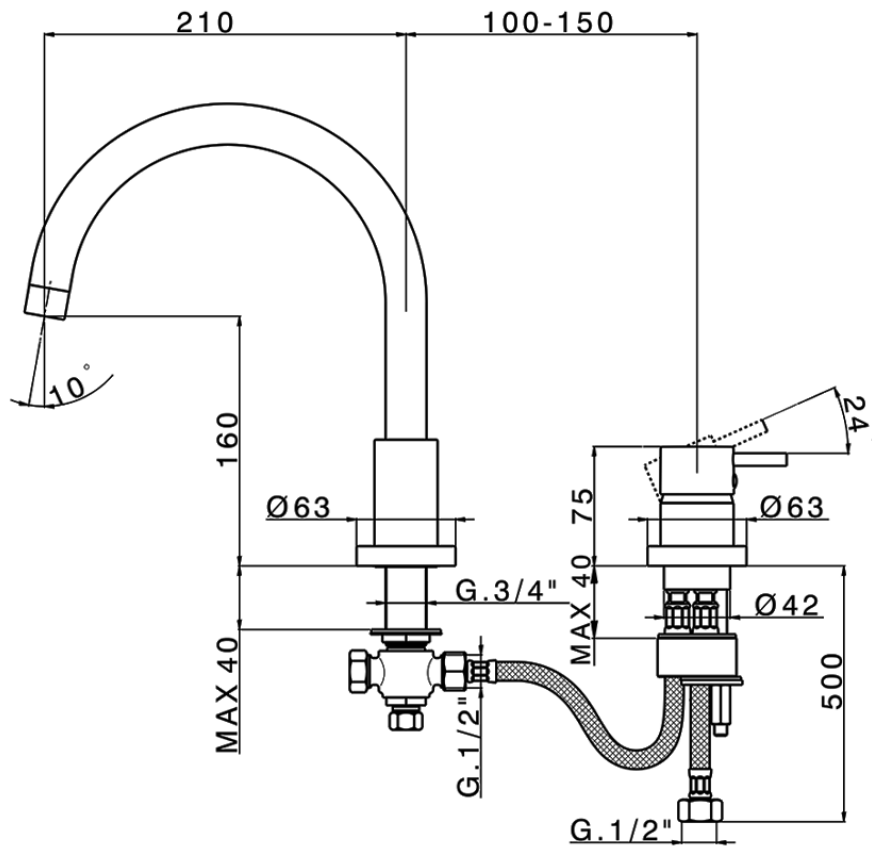

Borde Bañera monomando 2 agujeros NUOVA KIRUNA_K2001250

K2001250

<https://es.huberitalia.com/borde-banera-monomando-2-agujeros-nuova-kiruna-k2001250>

2025-01-30