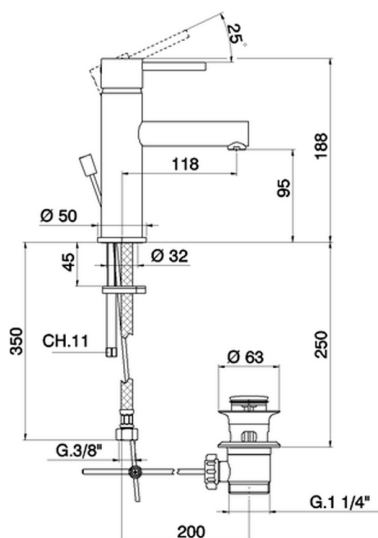

## Lavabo monomando large TRATTO EVO\_TV000490

MODELO **TV000490**

Lavabo monomando large, con desagüe automático  
1"1/4, latiguillos acero G.3/8"

ACABADOS DISPONIBLES

**21** 21 Cromo

CARACTERÍSTICAS

Recambio Cartucho **ZZ95435000**

**Cartucho Monomando 35 mm**

### EcoStop

La función EcoStop limita el caudal del agua aproximadamente el 50% de la salida máxima con una leve resistencia en la maneta. Basta con empujar ligeramente más allá de la mitad del tope sólo cuando se requiera la salida máxima de agua. Esto permitirá ahorrar hasta un 50% de agua.