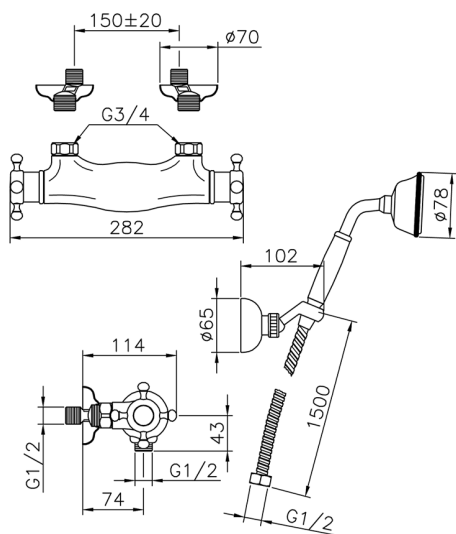

## Ducha termostática con duplex VICTORIAN\_VTD01010

MODELO **VTD01010**

Ducha termostática con duplex, soporte duchita articulado mural, duchita una función clásica de latón, Ø 78 mm, flexible Latón 150 cm

ACABADOS DISPONIBLES

-  **21** 21 Cromo
-  **27** 27 Bronce Viejo
-  **2A** 2A Niquel Satinado Cepillado
-  **2G** 2G Oro Viejo
-  **2W** 2W Oro Cepillado

CARACTERÍSTICAS

Recambio Cartucho **24.04A.PP**

**Cartucho Termostático Plus P 8X20**