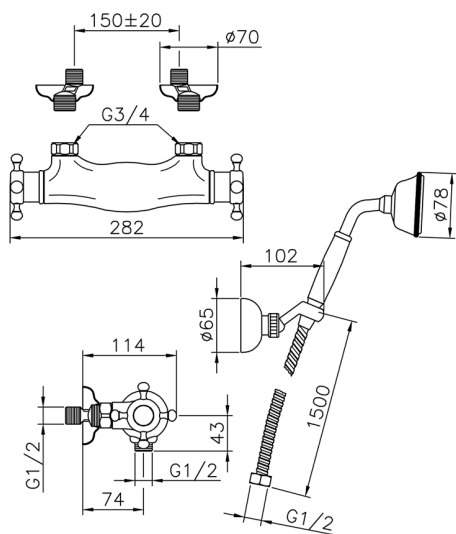

Ducha termostática con duplex VICTORIAN_VTD01010

MODELO **VTD01010**

Ducha termostática con duplex, soporte duchita articulado mural, duchita una función clásica de latón, Ø 78 mm, flexible Latón 150 cm

ACABADOS DISPONIBLES

-  **21** 21 Cromo
-  **27** 27 Bronce Viejo
-  **2A** 2A Niquel Satinado Cepillado
-  **2G** 2G Oro Viejo
-  **2W** 2W Oro Cepillado

CARACTERÍSTICAS

Recambio Cartucho **24.04A.PP**

Cartucho Termostático Plus P 8X20