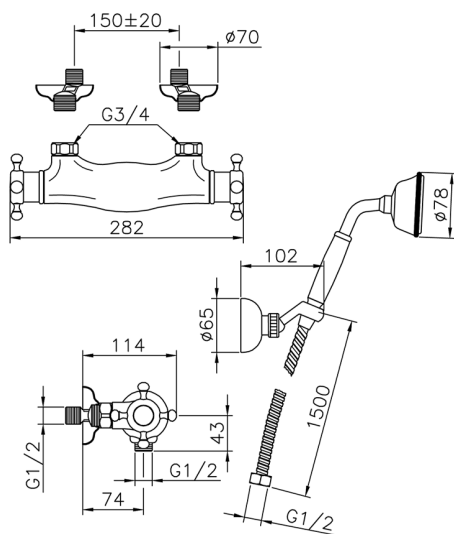

## Ducha termostática con duplex VICTORIAN\_VTD01010

MODELO **VTD01010**

Ducha termostática con duplex, soporte duchita articulado mural, duchita una función clásica de latón, Ø 78 mm, flexible Latón 150 cm

### CARACTERÍSTICAS

Recambio Cartucho **24.04A.PP**

**Cartucho Termostático Plus P 8X20**