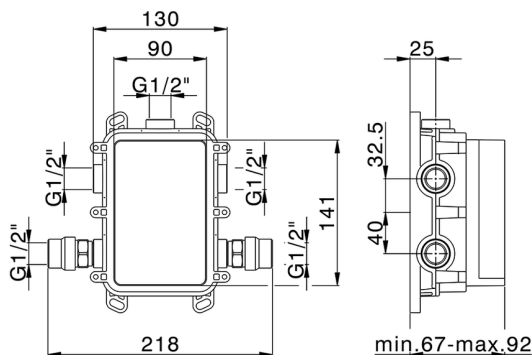

Termostático

El Termostático Huber es tu gestor personal del agua, ayudándote a manejar, controlar y ahorrar agua y energía.