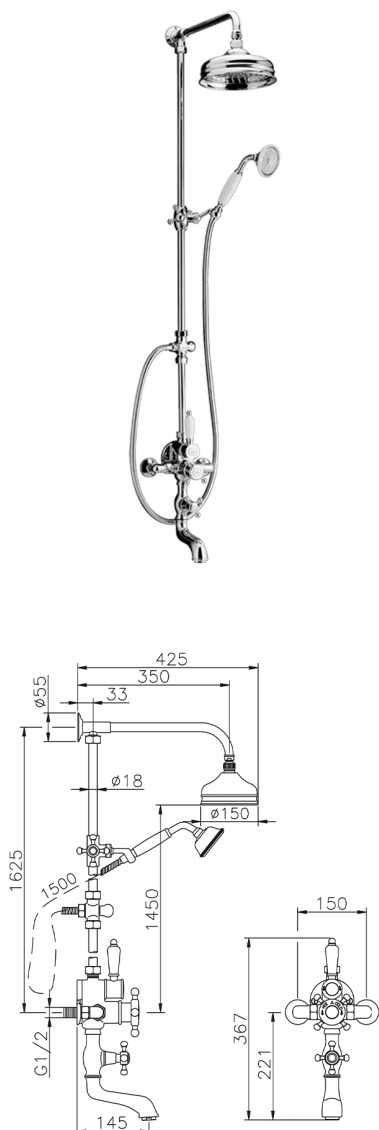

## Columna termostática bañera 3 funciones VICTORIAN\_592.VT01H.

MODELO **592.VT01H.**

Columna termostática bañera 3 funciones, desviador 2 salidas, columna fija, 2 llaves de paso, soporte duchita corredizo, duchita una posición Clásica Ø 78 mm de Latón, rociador redondo Ø 150 mm de Latón, flexible de Latón 150 cm

ACABADOS DISPONIBLES

-  **AC** AC Níquel Satinado Cepillado
-  **AG** AG Oro Viejo
-  **BA** BA Bronce Viejo
-  **CR** CR Cromo
-  **2W** 2W Oro Cepillado

CARACTERÍSTICAS

Recambio Cartucho **24.04A.PP**

**Cartucho Termostático Plus P 8X20**