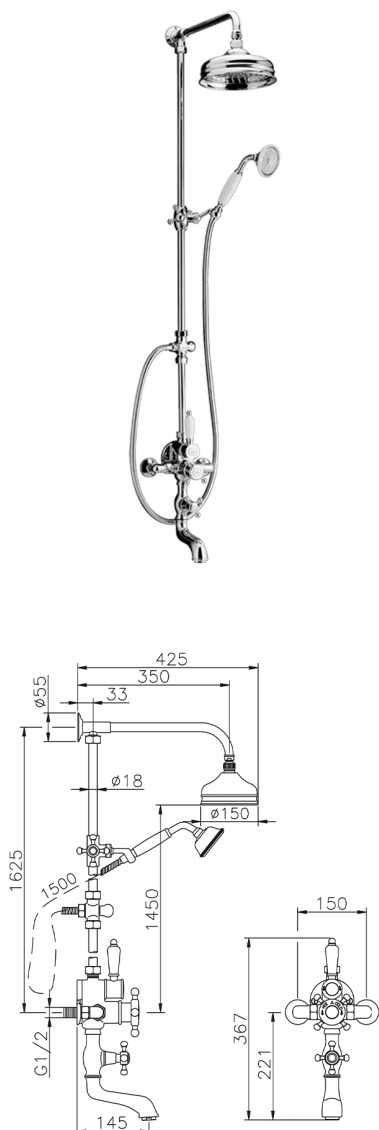

Columna termostática bañera 3 funciones VICTORIAN_592.VT01H.

MODELO **592.VT01H.**

Columna termostática bañera 3 funciones,desviador 2 salidas,columna fija,2 llaves de paso,soporte duchita corredizo,duchita una posición Clásica Ø 78 mm de Latón,rociador redondo Ø 150 mm de Latón,flexible de Latón 150 cm

ACABADOS DISPONIBLES

-  **AC** AC Níquel Satinado Cepillado
-  **AG** AG Oro Viejo
-  **BA** BA Bronce Viejo
-  **CR** CR Cromo
-  **2W** 2W Oro Cepillado

CARACTERÍSTICAS

Recambio Cartucho **24.04A.PP**

Cartucho Termostático Plus P 8X20