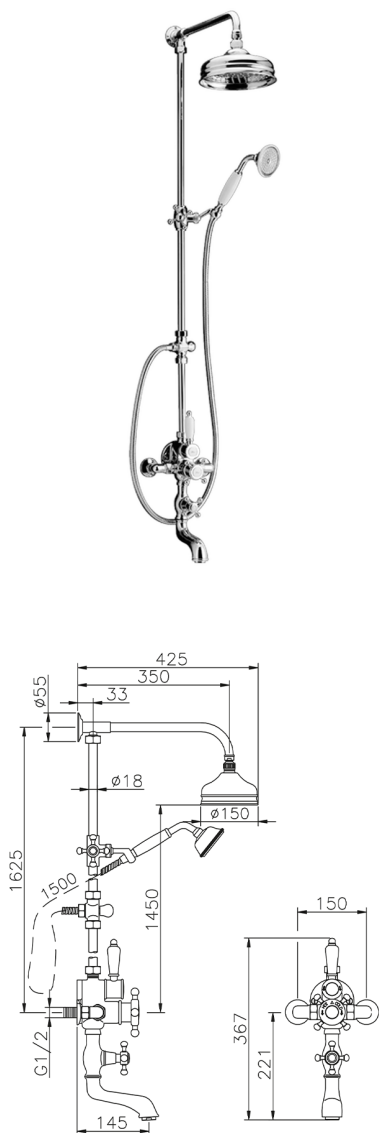

## Columna termostática bañera 3 funciones VICTORIAN\_592.VT01H.

MODELO **592.VT01H.**

Columna termostática bañera 3 funciones,desviador 2 salidas,columna fija,2 llaves de paso,soporte duchita corredizo,duchita una posición Clásica Ø 78 mm de Latón,rociador redondo Ø 150 mm de Latón,flexible de Latón 150 cm

ACABADOS DISPONIBLES

-  **AC** AC Níquel Satinado Cepillado
-  **AG** AG Oro Viejo
-  **BA** BA Bronce Viejo
-  **CR** CR Cromo
-  **2W** 2W Oro Cepillado

CARACTERÍSTICAS

Recambio Cartucho **24.04A.PP**

**Cartucho Termostático Plus P 8X20**