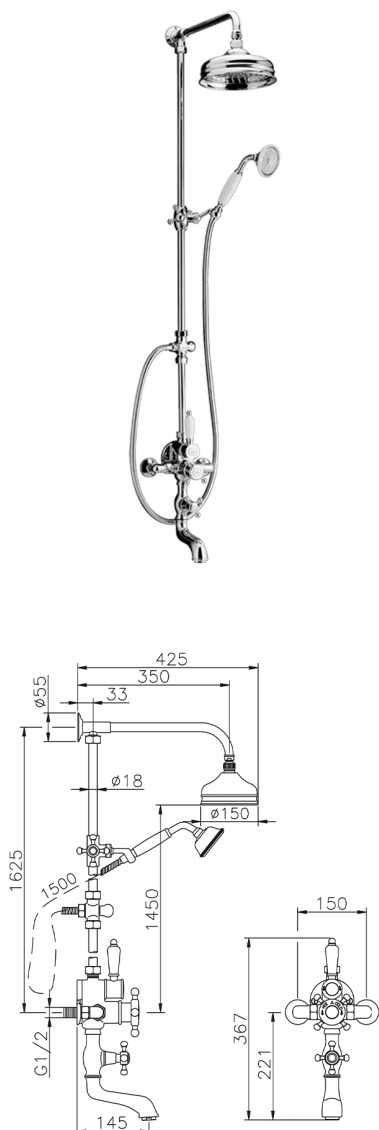

## Columna termostática bañera 3 funciones VICTORIAN\_592.VT01H.

MODELO **592.VT01H.**

Columna termostática bañera 3 funciones,desviador 2 salidas,columna fija,2 llaves de paso,soporte duchita corredizo,duchita una posición Clásica Ø 78 mm de Latón,rociador redondo Ø 150 mm de Latón,flexible de Latón 150 cm

ACABADOS DISPONIBLES

-  **AC** AC Níquel Satinado Cepillado
-  **AG** AG Oro Viejo
-  **BA** BA Bronce Viejo
-  **CR** CR Cromo
-  **2W** 2W Oro Cepillado

CARACTERÍSTICAS

Recambio Cartucho **24.04A.PP**

**Cartucho Termostático Plus P 8X20**