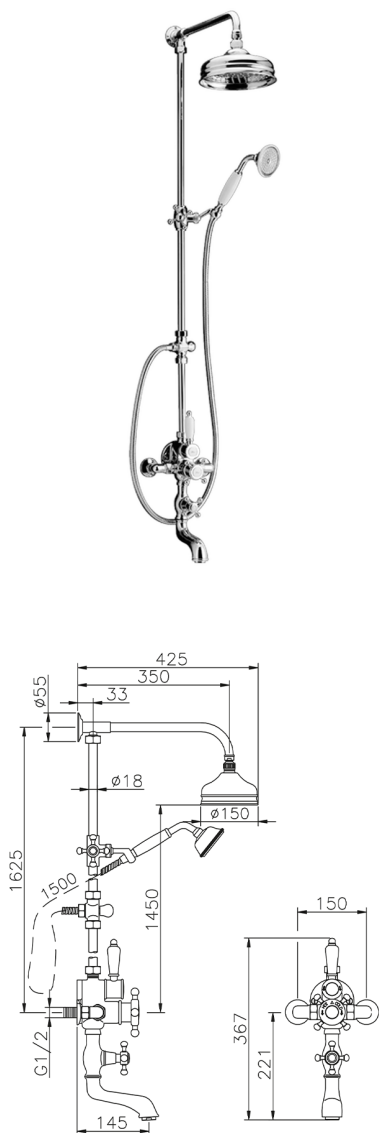

Columna termostática bañera 3 funciones VICTORIAN_592.VT01H.

MODELO **592.VT01H.**

Columna termostática bañera 3 funciones, desviador 2 salidas, columna fija, 2 llaves de paso, soporte duchita corredizo, duchita una posición Clásica Ø 78 mm de Latón, rociador redondo Ø 150 mm de Latón, flexible de Latón 150 cm

ACABADOS DISPONIBLES

-  **AC** AC Níquel Satinado Cepillado
-  **AG** AG Oro Viejo
-  **BA** BA Bronce Viejo
-  **CR** CR Cromo
-  **2W** 2W Oro Cepillado

CARACTERÍSTICAS

Recambio Cartucho **24.04A.PP**

Cartucho Termostático Plus P 8X20