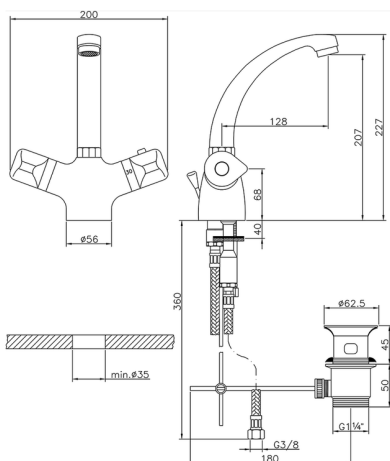

Lavabo termostático COLECTIVIDAD_CLT52010

MODELO **CLT52010**

Lavabo termostático, con desagüe 1"1/4, caño giratorio, latiguillos acero G.3/8"

ACABADOS DISPONIBLES

21 21 Cromo

CARACTERÍSTICAS

Recambio Cartucho **24.04A.PP**

Cartucho Termostático Plus P 8X20

Termostático

El Termostático Huber es tu gestor personal del agua, ayudándote a manejar, controlar y ahorrar agua y energía.

2024-10-18