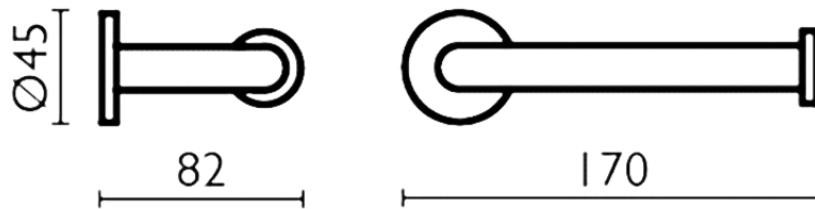

Porta rollo_ACCESORIOS BAÑO_SI090402

SI090402

<https://es.huberitalia.com/porta-rollo-accesorios-bano-si090402>

2024-11-21