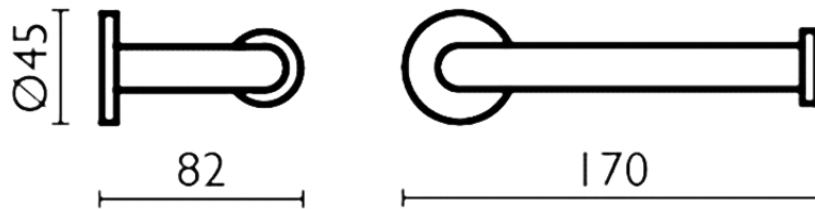

Porta rollo_ACCESORIOS BAÑO_SI090402

SI090402

<https://es.huberitalia.com/porta-rollo-accesorios-bano-si090402>

2024-11-23