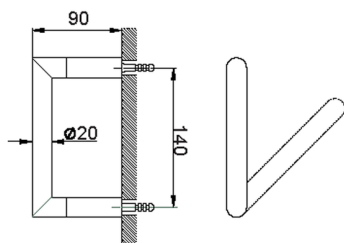

## Porta rolo ACCESORIOS BAÑO\_SI090400

MODELO **SI090400**

Porta rolo

ACABADOS DISPONIBLES

-  **21** 21 Cromo
-  **2B** 2B Níquel Brillo
-  **2F** 2F Níquel Cepillado
-  **2P** 2P Oro rosa
-  **2Q** 2Q Black Titanium
-  **40** 40 Negro Mate
-  **4Q** 4Q Blanco Mate