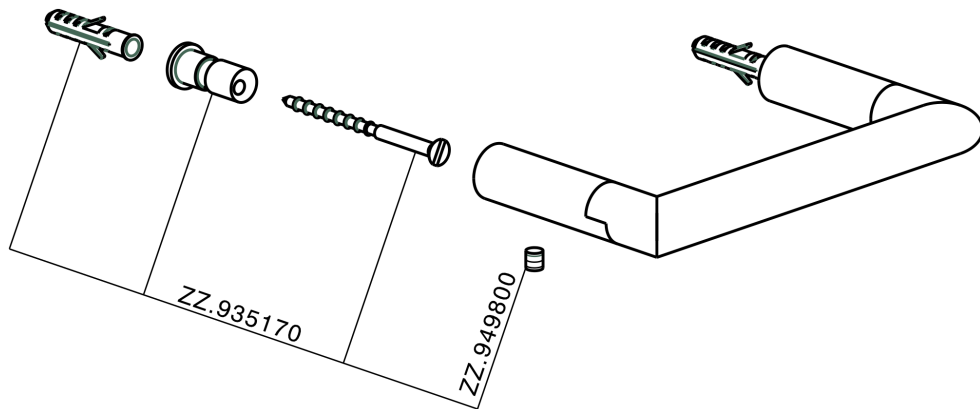

Porta rollo ACCESORIOS BAÑO_SI090400

SI090400

<https://es.huberitalia.com/porta-rollo-accesorios-bano-si090400>

2024-09-19