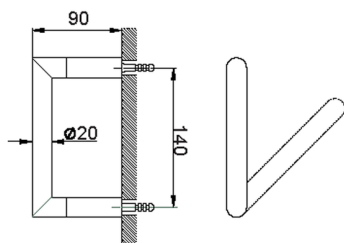

Porta rolo ACCESORIOS BAÑO_SI090400

MODELO **SI090400**

Porta rolo

ACABADOS DISPONIBLES

-  **21** 21 Cromo
-  **2B** 2B Níquel Brillo
-  **2F** 2F Níquel Cepillado
-  **2P** 2P Oro rosa
-  **2Q** 2Q Black Titanium
-  **40** 40 Negro Mate
-  **4Q** 4Q Blanco Mate

CARACTERÍSTICAS

Porta rollo ACCESORIOS BAÑO_SI090400

SI090400

<https://es.huberitalia.com/porta-rollo-accesorios-bano-si090400>

2024-09-19