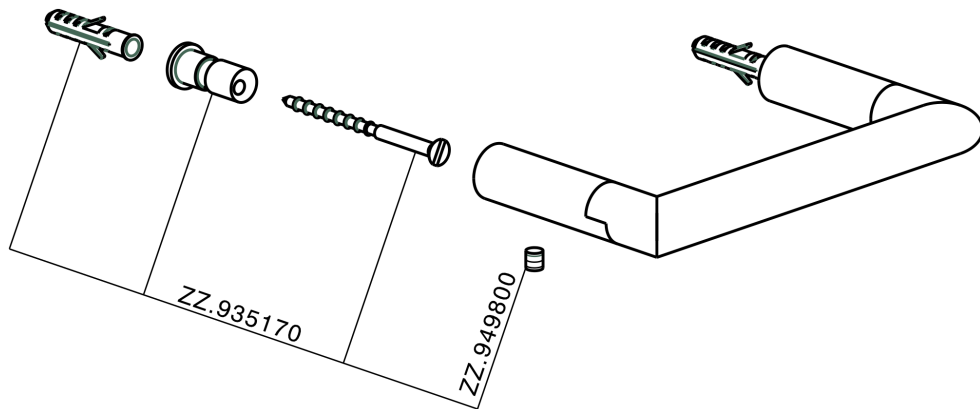

Porta rolo ACCESORIOS BAÑO_SI090400

MODELO **SI090400**

Porta rolo

ACABADOS DISPONIBLES

-  **21** 21 Cromo
-  **2B** 2B Níquel Brillo
-  **2F** 2F Níquel Cepillado
-  **2P** 2P Oro rosa
-  **2Q** 2Q Black Titanium
-  **40** 40 Negro Mate
-  **4Q** 4Q Blanco Mate

CARACTERÍSTICAS

Porta rollo ACCESORIOS BAÑO_SI090400

SI090400

<https://es.huberitalia.com/porta-rollo-accesorios-bano-si090400>

2024-09-19