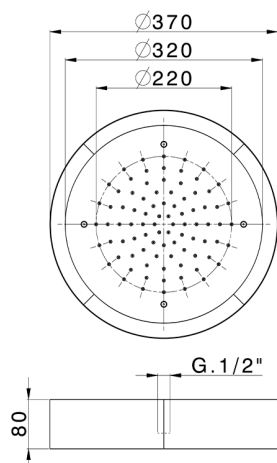

Rociador de techo con cromoterapia Ø 370 mm ZEN_ZS1C0205

MODELO **ZS1C0205**

Rociador de techo con cromoterapia Ø 370 mm, con cubierta exterior blanca, funciones lluvia, cromoterapia, con teclado empotrado, acero inoxidable AISI 304