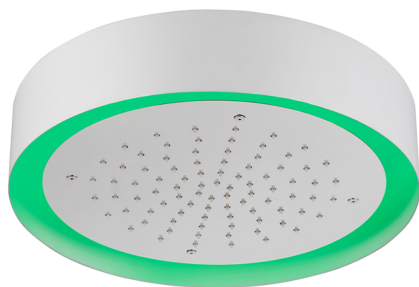

Rociador de techo con cromoterapia Ø 370 mm ZEN_ZS1C0205

MODELO **ZS1C0205**

Rociador de techo con cromoterapia Ø 370 mm, con cubierta exterior blanca, funciones lluvia, cromoterapia, con teclado empotrado, acero inoxidable AISI 304

ACABADOS DISPONIBLES

-  **D1** D1 Inox Cepillado
-  **40** 40 Negro Mate
-  **4Q** 4Q Blanco Mate
-  **D2** D2 Inox brillo

CARACTERÍSTICAS

2026-06-18