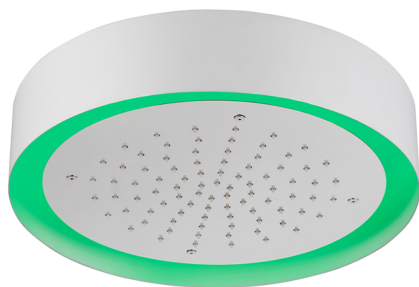

Rociador de techo con cromoterapia Ø 370 mm ZEN_ZS1C0205

MODELO **ZS1C0205**

Rociador de techo con cromoterapia Ø 370 mm, con cubierta exterior blanca, funciones lluvia, cromoterapia, con teclado empotrado, acero inoxidable AISI 304

ACABADOS DISPONIBLES

-  **D1** D1 Inox Cepillado
-  **40** 40 Negro Mate
-  **4Q** 4Q Blanco Mate
-  **D2** D2 Inox brillo

CARACTERÍSTICAS

2026-04-10