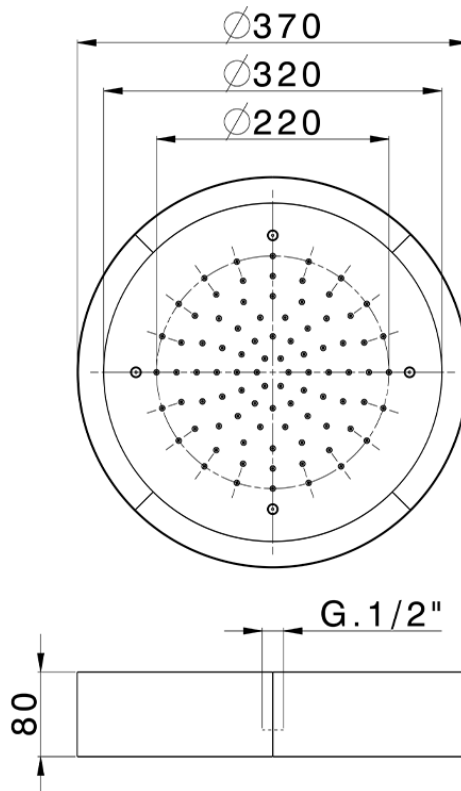

Rociador de techo con cromoterapia Ø 370 mm ZEN_ZS1C0205

ZS1C0205

<https://es.huberitalia.com/rociador-de-techo-con-cromoterapia-o-370-mm-zen-zs1c0205>

2026-07-03