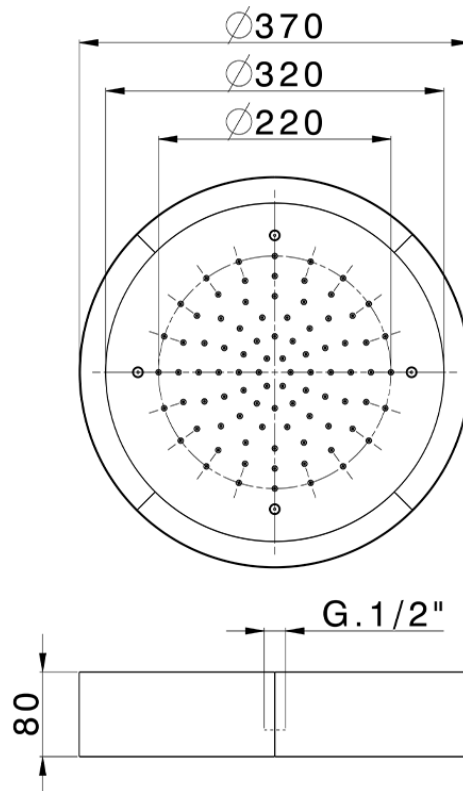

Rociador de techo con cromoterapia Ø 370 mm ZEN_ZS1C0205

ZS1C0205

<https://es.huberitalia.com/rociador-de-techo-con-cromoterapia-o-370-mm-zen-zs1c0205>

2026-05-29