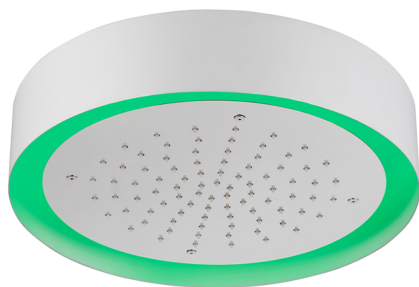

Rociador de techo con cromoterapia Ø 370 mm ZEN_ZS1C0205

MODELO **ZS1C0205**

Rociador de techo con cromoterapia Ø 370 mm, con cubierta exterior blanca, funciones lluvia, cromoterapia, con teclado empotrado, acero inoxidable AISI 304

ACABADOS DISPONIBLES

-  **D1** D1 Inox Cepillado
-  **40** 40 Negro Mate
-  **4Q** 4Q Blanco Mate
-  **D2** D2 Inox brillo

CARACTERÍSTICAS

2026-07-01