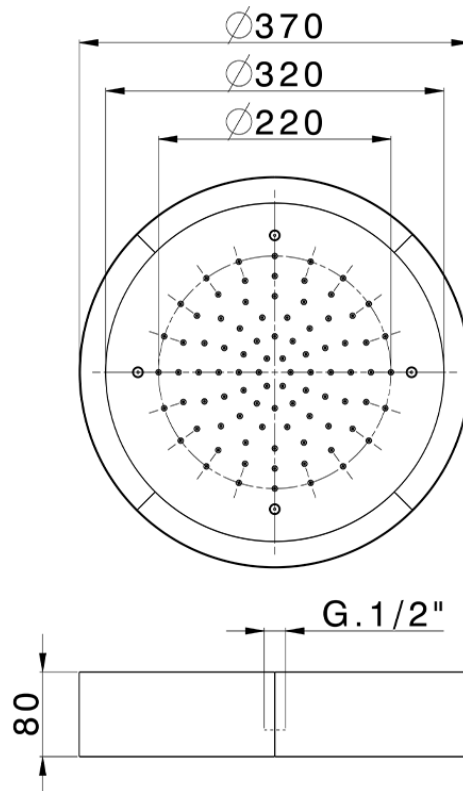

## Rociador de techo con cromoterapia Ø 370 mm ZEN\_ZS1C0205

ZS1C0205

<https://es.huberitalia.com/rociador-de-techo-con-cromoterapia-o-370-mm-zen-zs1c0205>

2026-06-28