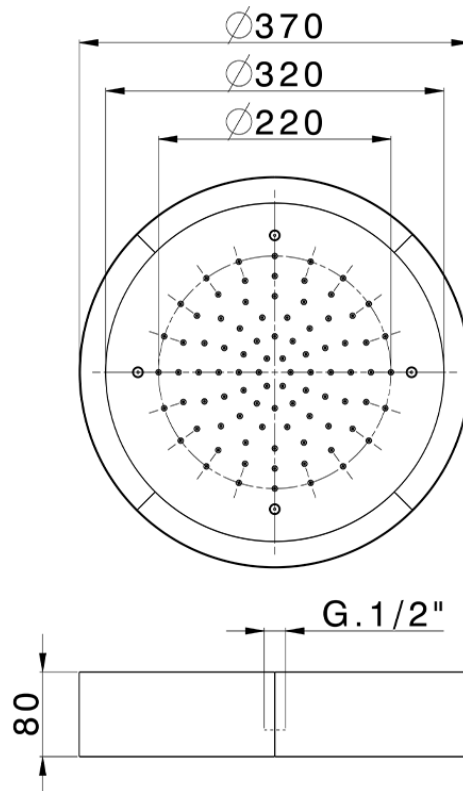

Rociador de techo con cromoterapia Ø 370 mm ZEN_ZS1C0205

ZS1C0205

<https://es.huberitalia.com/rociador-de-techo-con-cromoterapia-o-370-mm-zen-zs1c0205>

2026-06-13