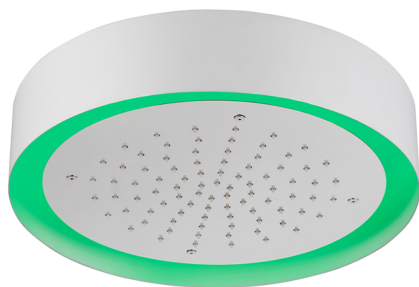

## Rociador de techo con cromoterapia Ø 370 mm ZEN\_ZS1C0205

MODELO **ZS1C0205**

Rociador de techo con cromoterapia Ø 370 mm, con cubierta exterior blanca, funciones lluvia, cromoterapia, con teclado empotrado, acero inoxidable AISI 304

### ACABADOS DISPONIBLES

-  **D1** D1 Inox Cepillado
-  **40** 40 Negro Mate
-  **4Q** 4Q Blanco Mate
-  **D2** D2 Inox brillo