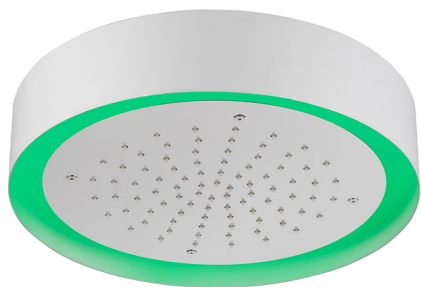

## Rociador de techo con cromoterapia Ø 370 mm ZEN\_ZS1C0205

MODELO **ZS1C0205**

Rociador de techo con cromoterapia Ø 370 mm, con cubierta exterior blanca, funciones lluvia, cromoterapia, con teclado empotrado, acero inoxidable AISI 304

### ACABADOS DISPONIBLES

-  **D1** D1 Inox Cepillado
-  **40** 40 Negro Mate
-  **4Q** 4Q Blanco Mate
-  **D2** D2 Inox brillo