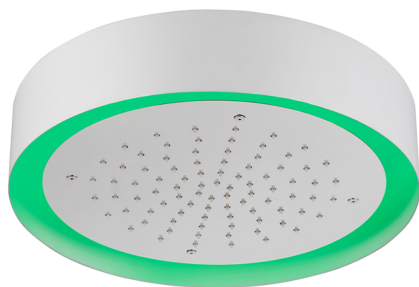

Rociador de techo con cromoterapia Ø 370 mm ZEN_ZS1C0205

MODELO **ZS1C0205**

Rociador de techo con cromoterapia Ø 370 mm, con cubierta exterior blanca, funciones lluvia, cromoterapia, con teclado empotrado, acero inoxidable AISI 304

ACABADOS DISPONIBLES

-  **D1** D1 Inox Cepillado
-  **40** 40 Negro Mate
-  **4Q** 4Q Blanco Mate
-  **D2** D2 Inox brillo

CARACTERÍSTICAS

2026-06-13