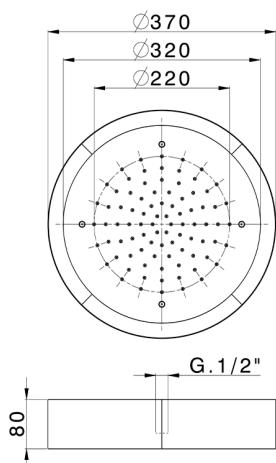

## Rociador de techo con cromoterapia Ø 370 mm ZEN\_ZS1C0205

MODELO **ZS1C0205**

Rociador de techo con cromoterapia Ø 370 mm, con cubierta exterior blanca, funciones lluvia, cromoterapia, con teclado empotrado, acero inoxidable AISI 304