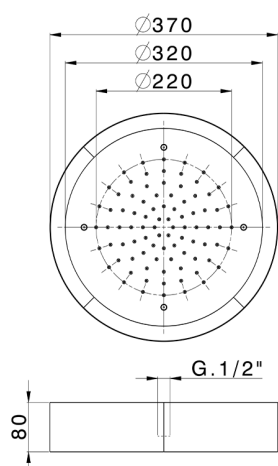

Rociador de techo con cromoterapia Ø 370 mm ZEN_ZS1C0205

MODELO **ZS1C0205**

Rociador de techo con cromoterapia Ø 370 mm, con cubierta exterior blanca, funciones lluvia, cromoterapia, con teclado empotrado, acero inoxidable AISI 304