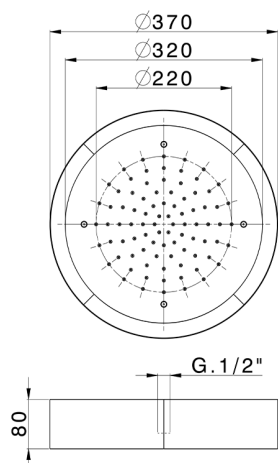

## Rociador de techo con cromoterapia Ø 370 mm ZEN\_ZS1C0205

MODELO **ZS1C0205**

Rociador de techo con cromoterapia Ø 370 mm, con cubierta exterior blanca, funciones lluvia, cromoterapia, con teclado empotrado, acero inoxidable AISI 304