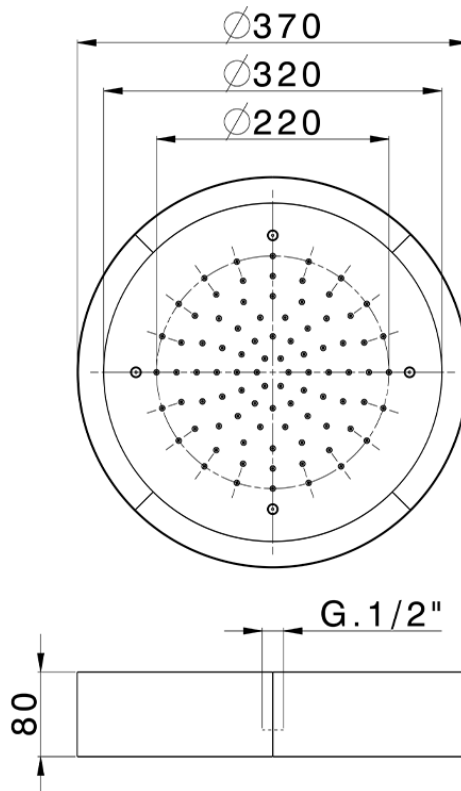

Rociador de techo con cromoterapia Ø 370 mm ZEN_ZS1C0205

ZS1C0205

<https://es.huberitalia.com/rociador-de-techo-con-cromoterapia-o-370-mm-zen-zs1c0205>

2026-06-24