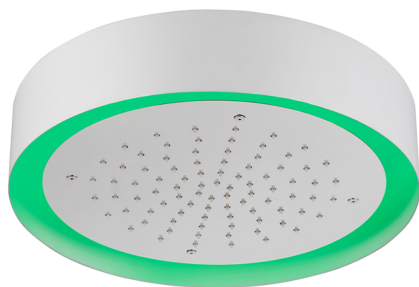

Rociador de techo con cromoterapia Ø 370 mm ZEN_ZS1C0205

MODELO **ZS1C0205**

Rociador de techo con cromoterapia Ø 370 mm, con cubierta exterior blanca, funciones lluvia, cromoterapia, con teclado empotrado, acero inoxidable AISI 304

ACABADOS DISPONIBLES

-  **D1** D1 Inox Cepillado
-  **40** 40 Negro Mate
-  **4Q** 4Q Blanco Mate
-  **D2** D2 Inox brillo

CARACTERÍSTICAS

2026-07-03