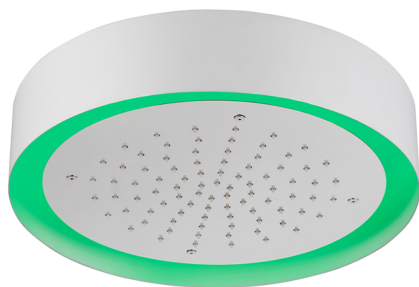

Rociador de techo con cromoterapia Ø 370 mm ZEN_ZS1C0205

MODELO **ZS1C0205**

Rociador de techo con cromoterapia Ø 370 mm, con cubierta exterior blanca, funciones lluvia, cromoterapia, con teclado empotrado, acero inoxidable AISI 304

ACABADOS DISPONIBLES

-  **D1** D1 Inox Cepillado
-  **40** 40 Negro Mate
-  **4Q** 4Q Blanco Mate
-  **D2** D2 Inox brillo

CARACTERÍSTICAS

2026-05-22