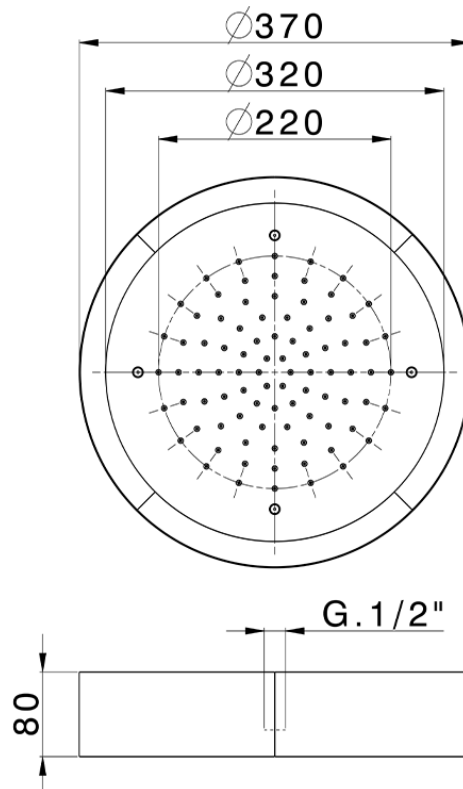

Rociador de techo con cromoterapia Ø 370 mm ZEN_ZS1C0205

ZS1C0205

<https://es.huberitalia.com/rociador-de-techo-con-cromoterapia-o-370-mm-zen-zs1c0205>

2026-06-13