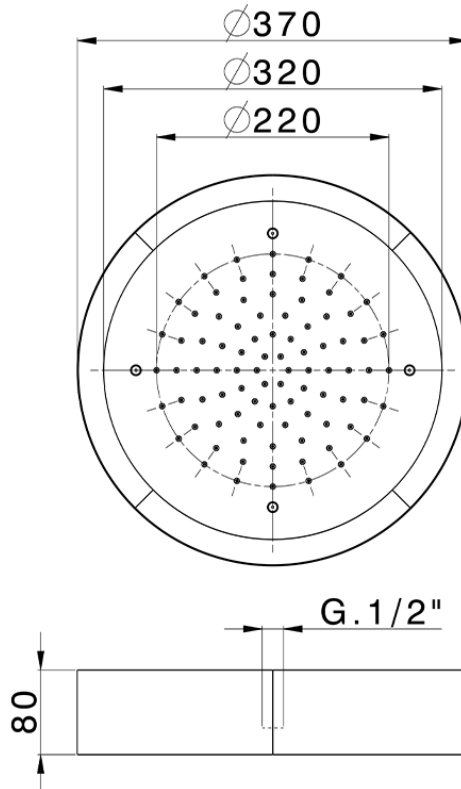

Rociador de techo con cromoterapia Ø 370 mm ZEN_ZS1C0205

ZS1C0205

<https://es.huberitalia.com/rociador-de-techo-con-cromoterapia-o-370-mm-zen-zs1c0205>

2026-04-10