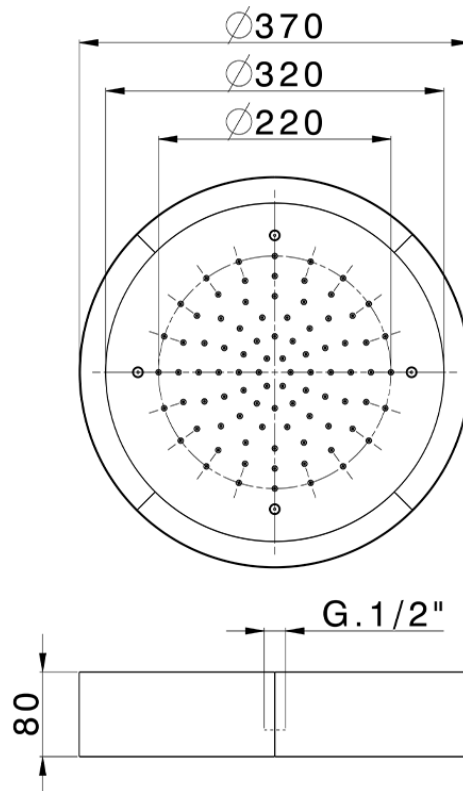

Rociador de techo con cromoterapia Ø 370 mm ZEN_ZS1C0205

ZS1C0205

<https://es.huberitalia.com/rociador-de-techo-con-cromoterapia-o-370-mm-zen-zs1c0205>

2026-06-30