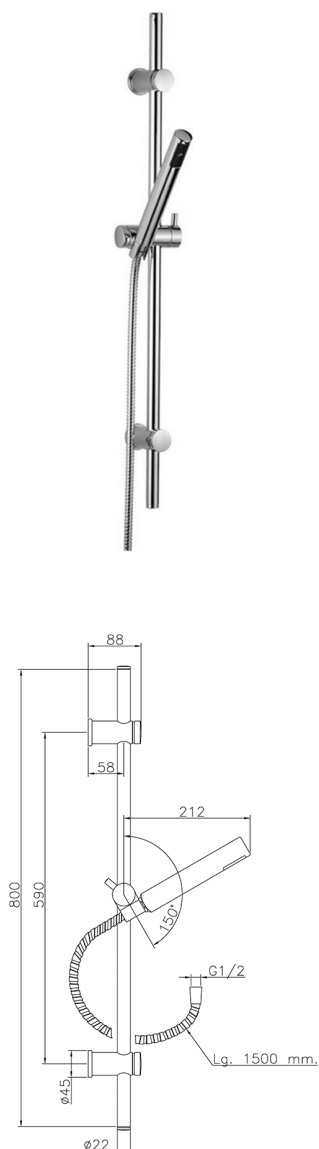

Conjunto ducha barra corrediza Suite SHOWER_62.13H.

MODELO **62.13H.**

Conjunto ducha barra corrediza, barra 59 cm con soporte corredizo, duchita una función minimalista Ø 26 mm ABS, flexible Latón 150 cm

ACABADOS DISPONIBLES

-  **CR** CR Cromo
-  **2W** 2W Oro Cepillado
-  **NB** NB Niquel Cepillado
-  **NO** NO Negro Mate

CARACTERÍSTICAS

Conjunto ducha barra corrediza Suite SHOWER_62.13H.

62.13H.

<https://es.huberitalia.com/conjunto-ducha-barra-corrediza-suite-shower-62-13h>