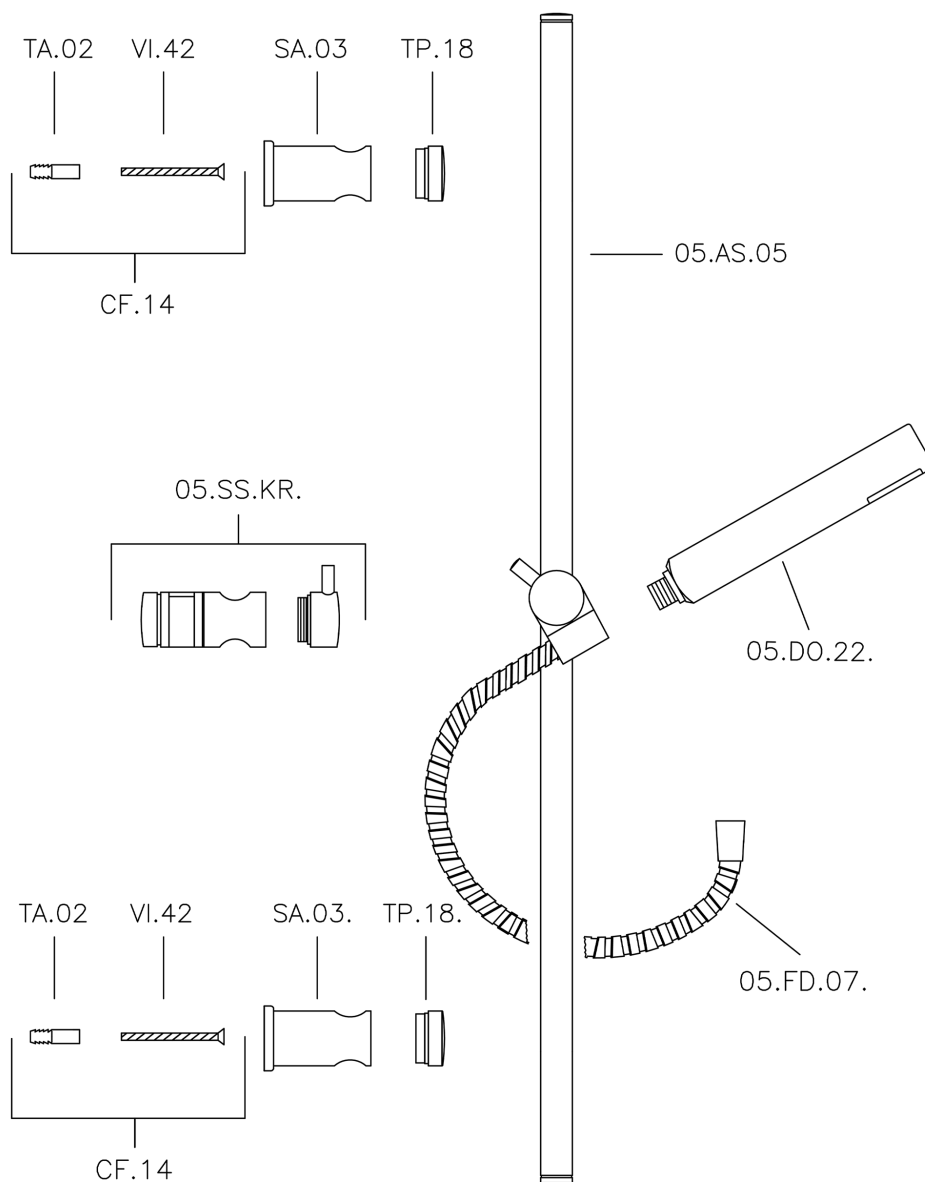

Conjunto ducha barra corrediza Suite SHOWER_62.13H.

MODELO **62.13H.**

Conjunto ducha barra corrediza, barra 59 cm con soporte corredizo, duchita una función minimalista Ø 26 mm ABS, flexible Latón 150 cm

ACABADOS DISPONIBLES

-  **CR** CR Cromo
-  **2W** 2W Oro Cepillado
-  **NB** NB Niquel Cepillado
-  **NO** NO Negro Mate

CARACTERÍSTICAS

Conjunto ducha barra corrediza Suite SHOWER_62.13H.

62.13H.

<https://es.huberitalia.com/conjunto-ducha-barra-corrediza-suite-shower-62-13h>