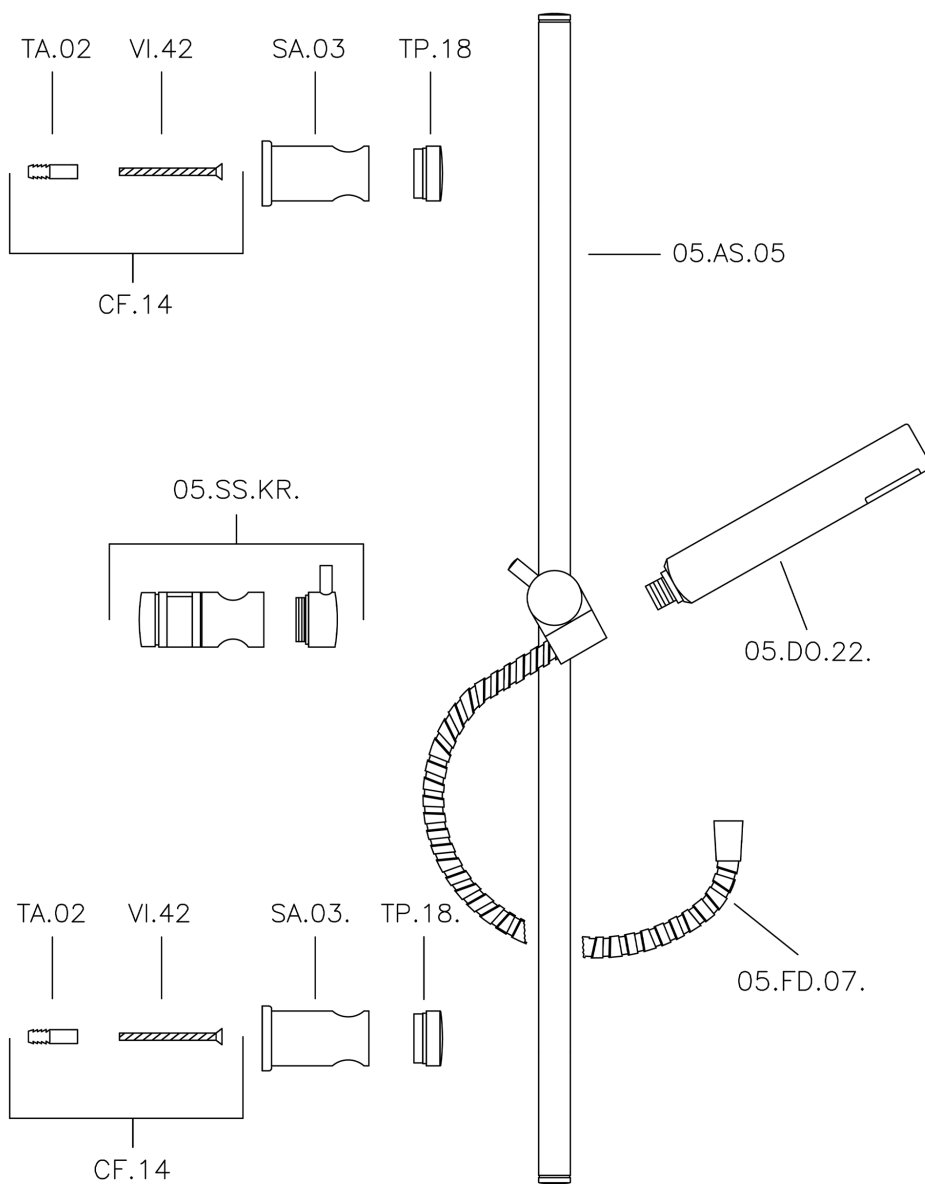

## Conjunto ducha barra corrediza Suite SHOWER\_62.13H.

MODELO **62.13H.**

Conjunto ducha barra corrediza, barra 59 cm con soporte corredizo, duchita una función minimalista Ø 26 mm ABS, flexible Latón 150 cm

ACABADOS DISPONIBLES

**CR** CR Cromo

**2W** 2W Oro Cepillado

**NB** NB Niquel Cepillado

**NO** NO Negro Mate

CARACTERÍSTICAS

## Conjunto ducha barra corrediza Suite SHOWER\_62.13H.

62.13H.

<https://es.huberitalia.com/conjunto-ducha-barra-corrediza-suite-shower-62-13h>

2024-11-23