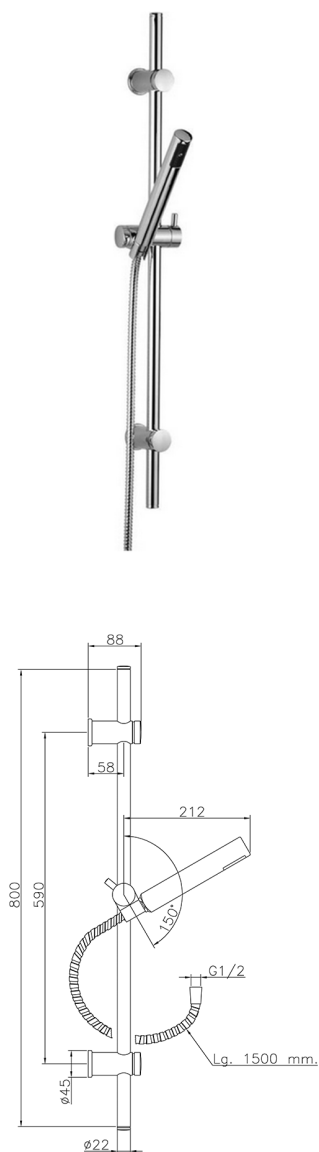

## Conjunto ducha barra corrediza Suite SHOWER\_62.13H.

MODELO **62.13H.**

Conjunto ducha barra corrediza, barra 59 cm con soporte corredizo, duchita una función minimalista Ø 26 mm ABS, flexible Latón 150 cm

ACABADOS DISPONIBLES

**CR** CR Cromo

**2W** 2W Oro Cepillado

**NB** NB Niquel Cepillado

**NO** NO Negro Mate

CARACTERÍSTICAS

## Conjunto ducha barra corrediza Suite SHOWER\_62.13H.

62.13H.

<https://es.huberitalia.com/conjunto-ducha-barra-corrediza-suite-shower-62-13h>

2024-11-23