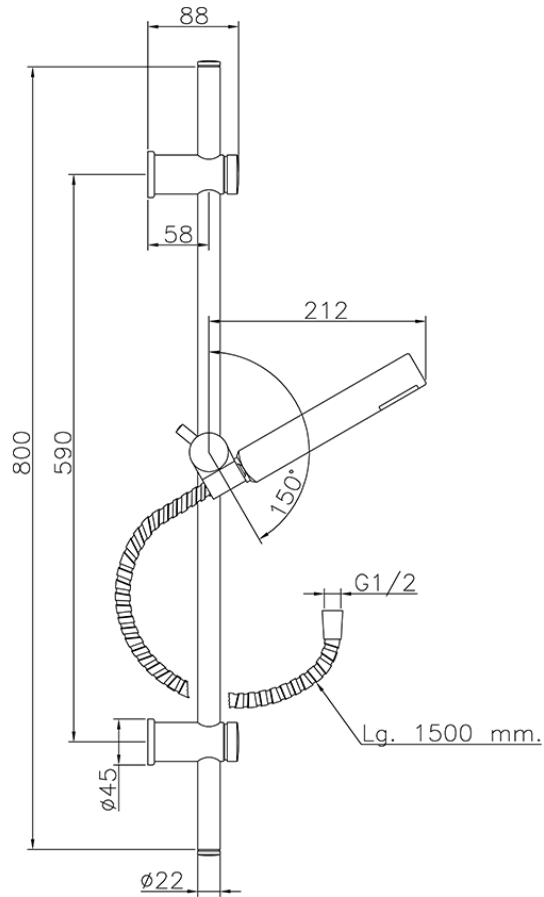

Conjunto ducha barra corrediza Suite SHOWER_62.13H.

62.13H.

<https://es.huberitalia.com/conjunto-ducha-barra-corrediza-suite-shower-62-13h>

2024-11-23