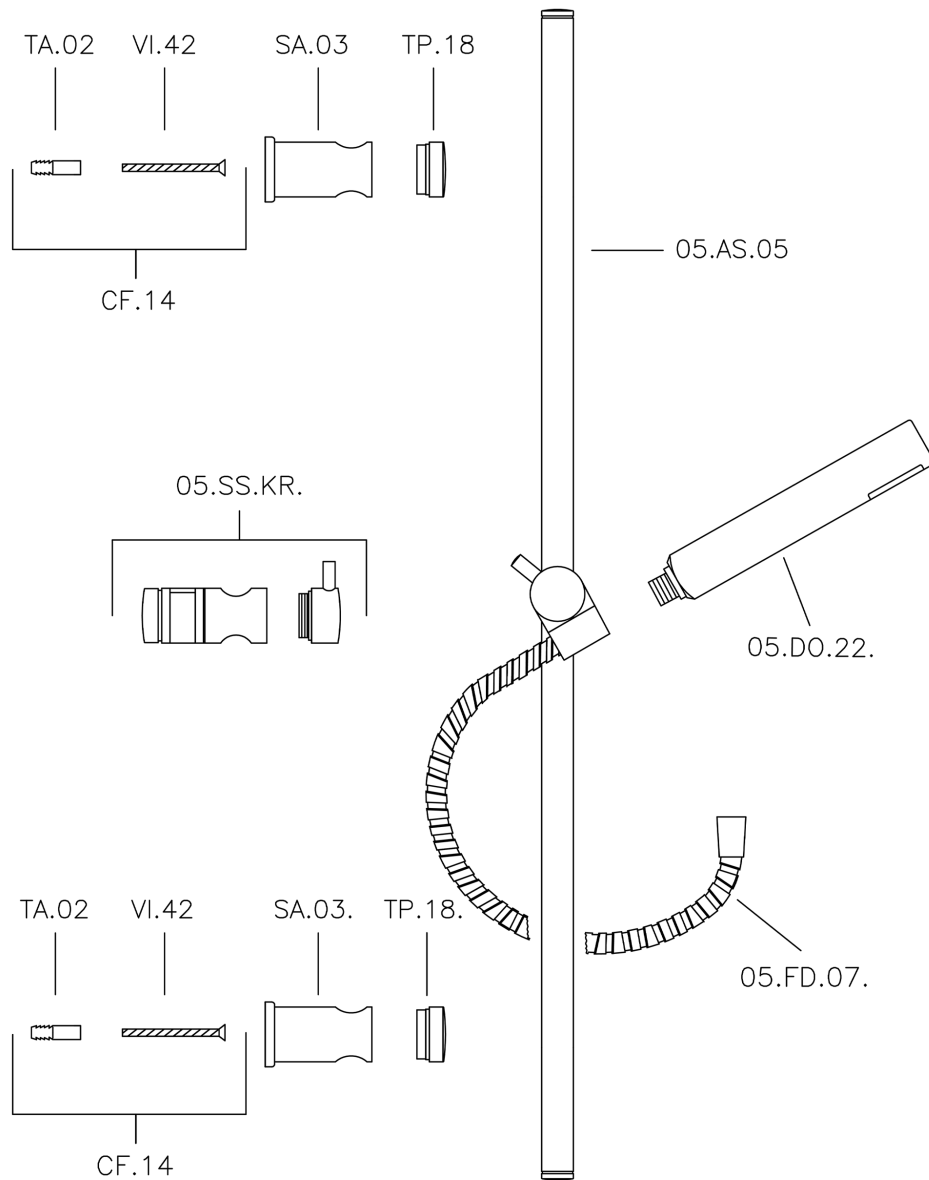

## Conjunto ducha barra corrediza Suite SHOWER\_62.13H.

MODELO **62.13H.**

Conjunto ducha barra corrediza, barra 59 cm con soporte corredizo, duchita una función minimalista Ø 26 mm ABS, flexible Latón 150 cm

ACABADOS DISPONIBLES

**CR** CR Cromo

**2W** 2W Oro Cepillado

**NB** NB Niquel Cepillado

**NO** NO Negro Mate

CARACTERÍSTICAS

## Conjunto ducha barra corrediza Suite SHOWER\_62.13H.

62.13H.

<https://es.huberitalia.com/conjunto-ducha-barra-corrediza-suite-shower-62-13h>

2024-11-23