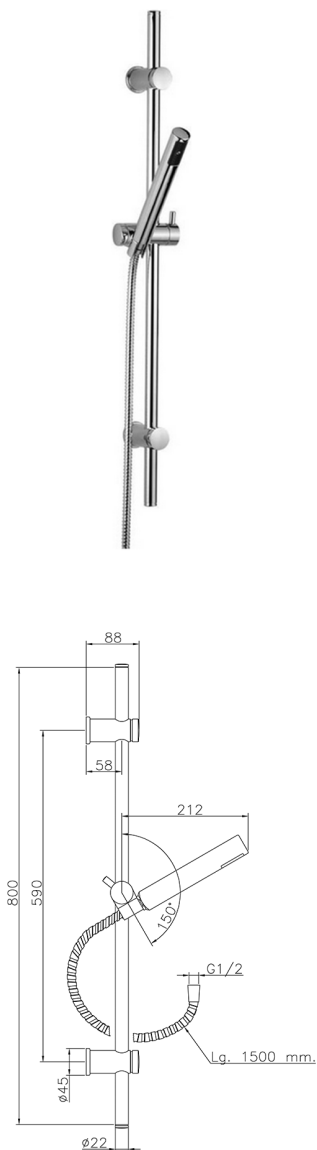

## Conjunto ducha barra corrediza Suite SHOWER\_62.13H.

MODELO **62.13H.**

Conjunto ducha barra corrediza, barra 59 cm con soporte corredizo, duchita una función minimalista Ø 26 mm ABS, flexible Latón 150 cm

ACABADOS DISPONIBLES

**CR** CR Cromo

**2W** 2W Oro Cepillado

**NB** NB Niquel Cepillado

**NO** NO Negro Mate

CARACTERÍSTICAS

## Conjunto ducha barra corrediza Suite SHOWER\_62.13H.

62.13H.

<https://es.huberitalia.com/conjunto-ducha-barra-corrediza-suite-shower-62-13h>

2024-11-23